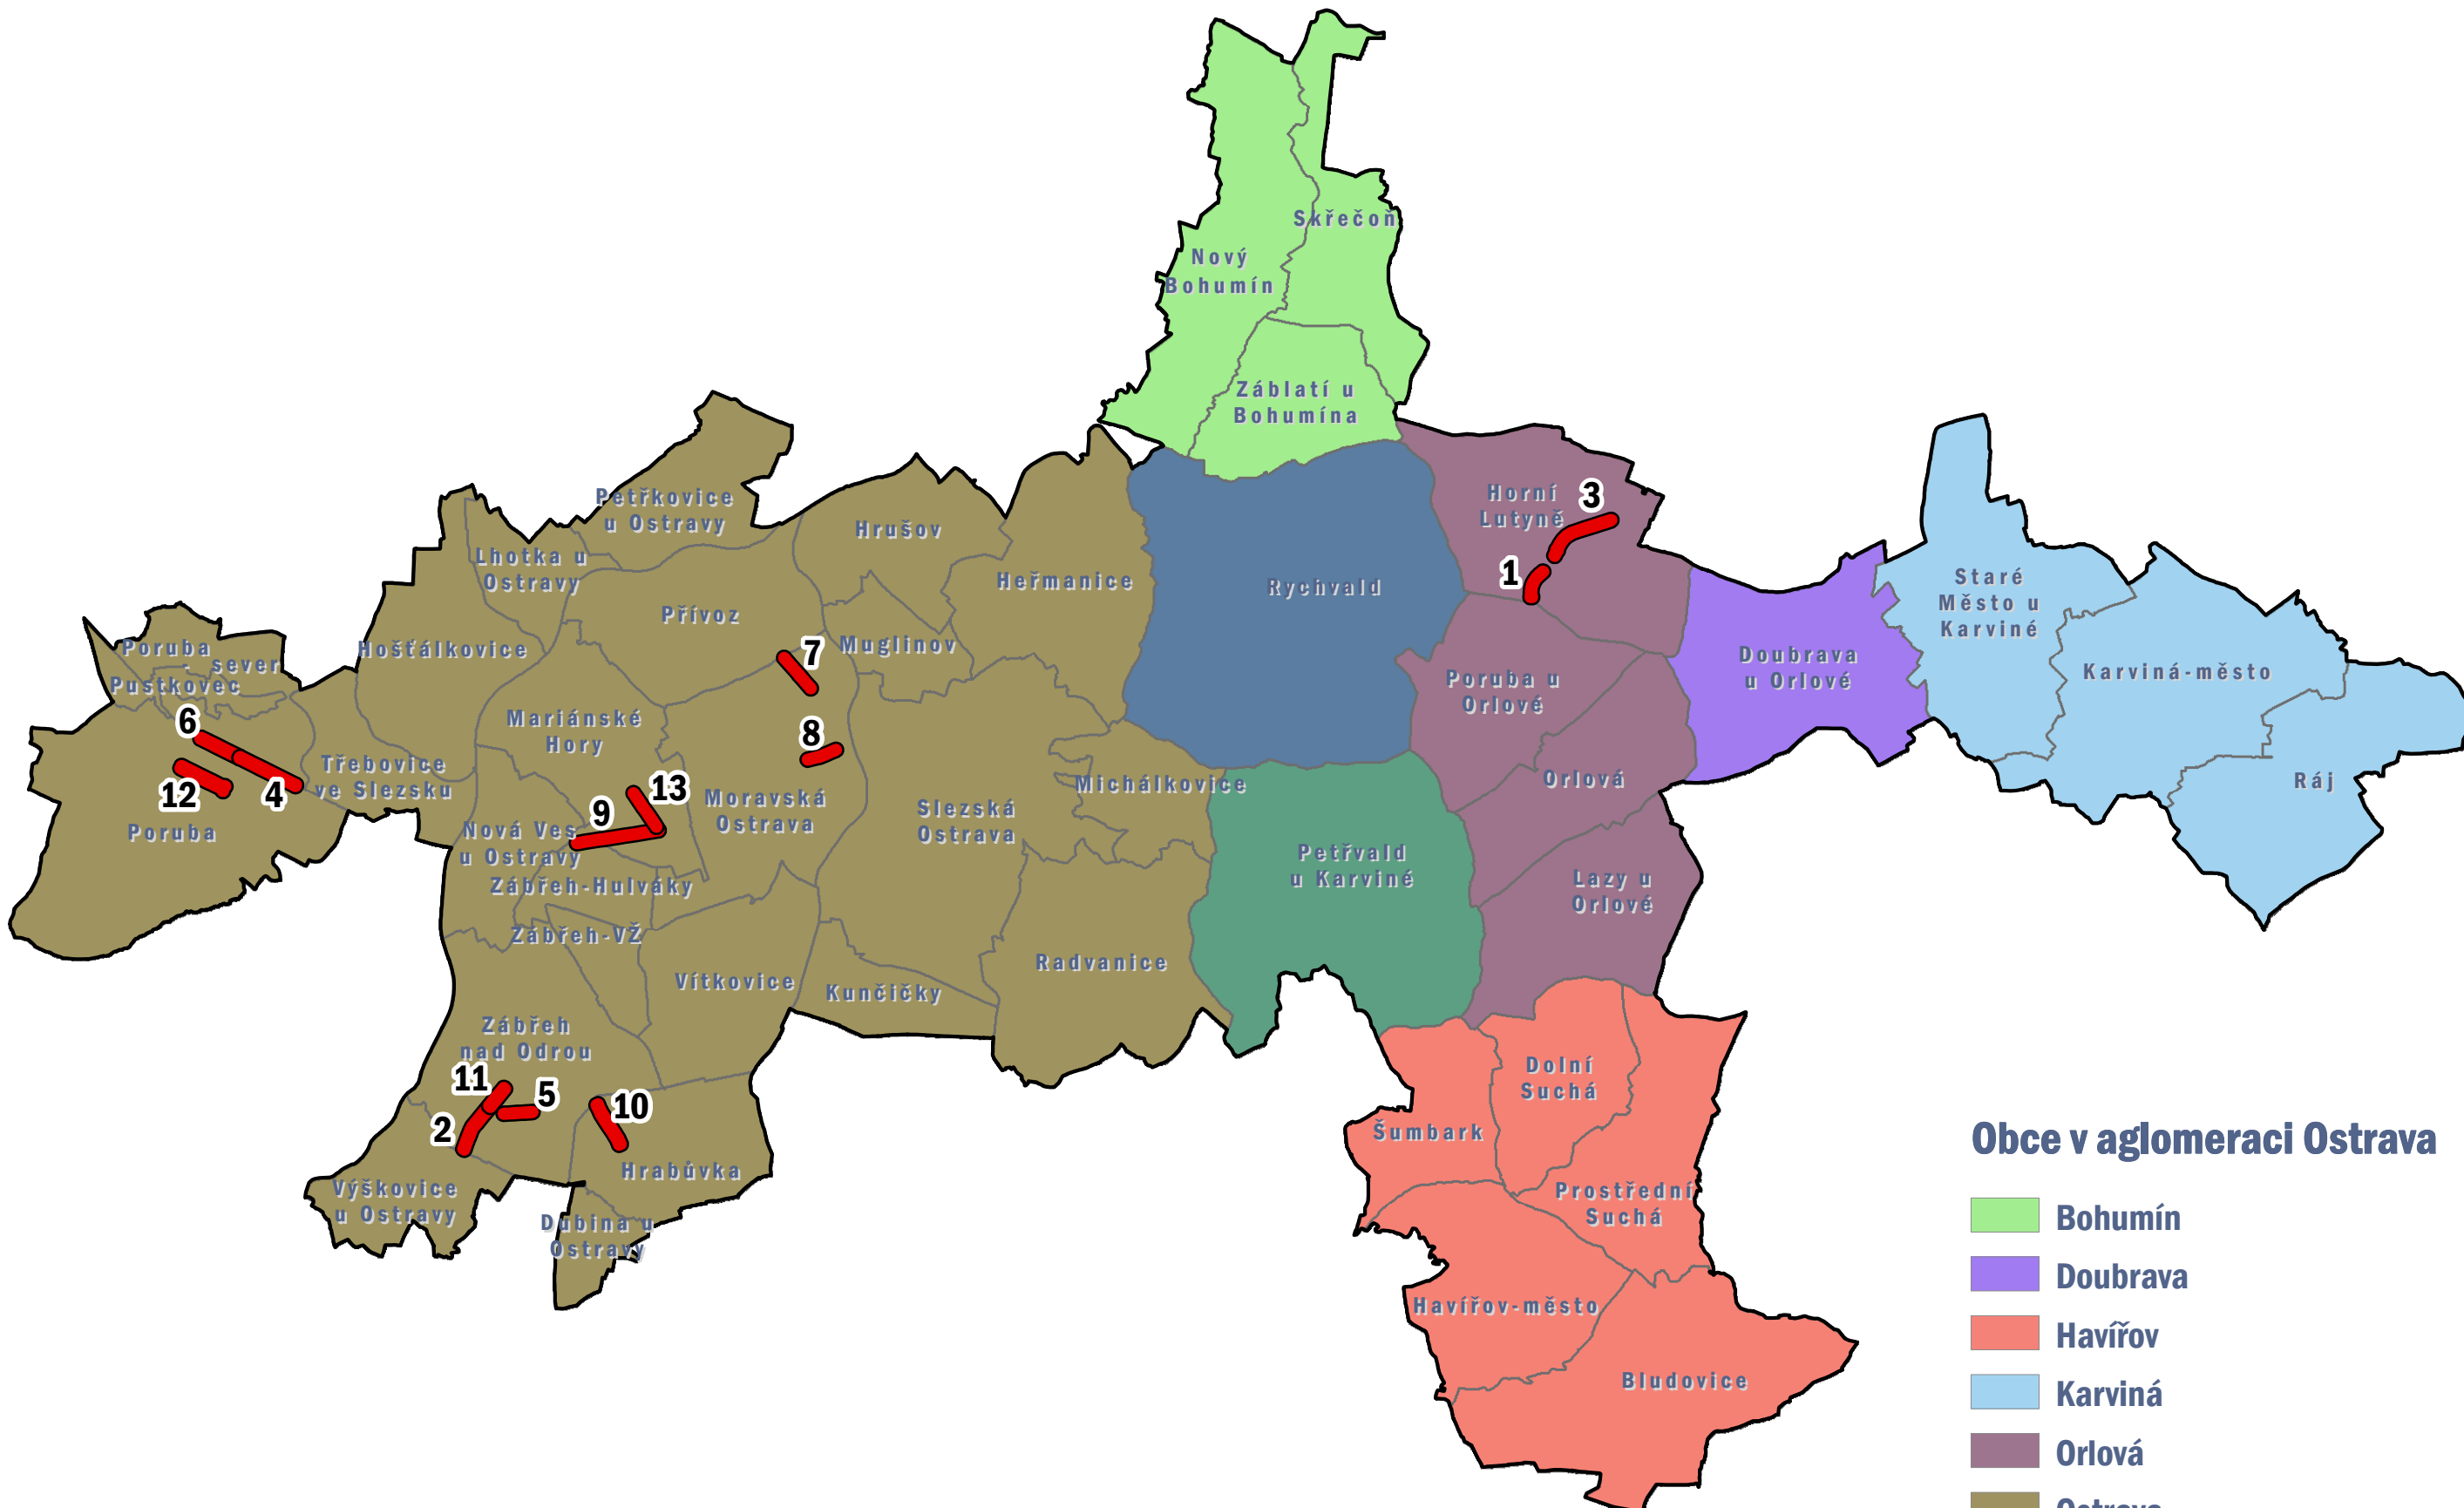

Vymezení kritických míst Priority I v aglomeraci Ostrava

silniční doprava

Obce v aglomeraci Ostrava

- Bohumín
- Doubrava
- Havířov
- Karviná
- Orlová
- Ostrava
- Petřvald
- Rychvald

Kritická místa: prioritá I hranice aglomerace Ostrava