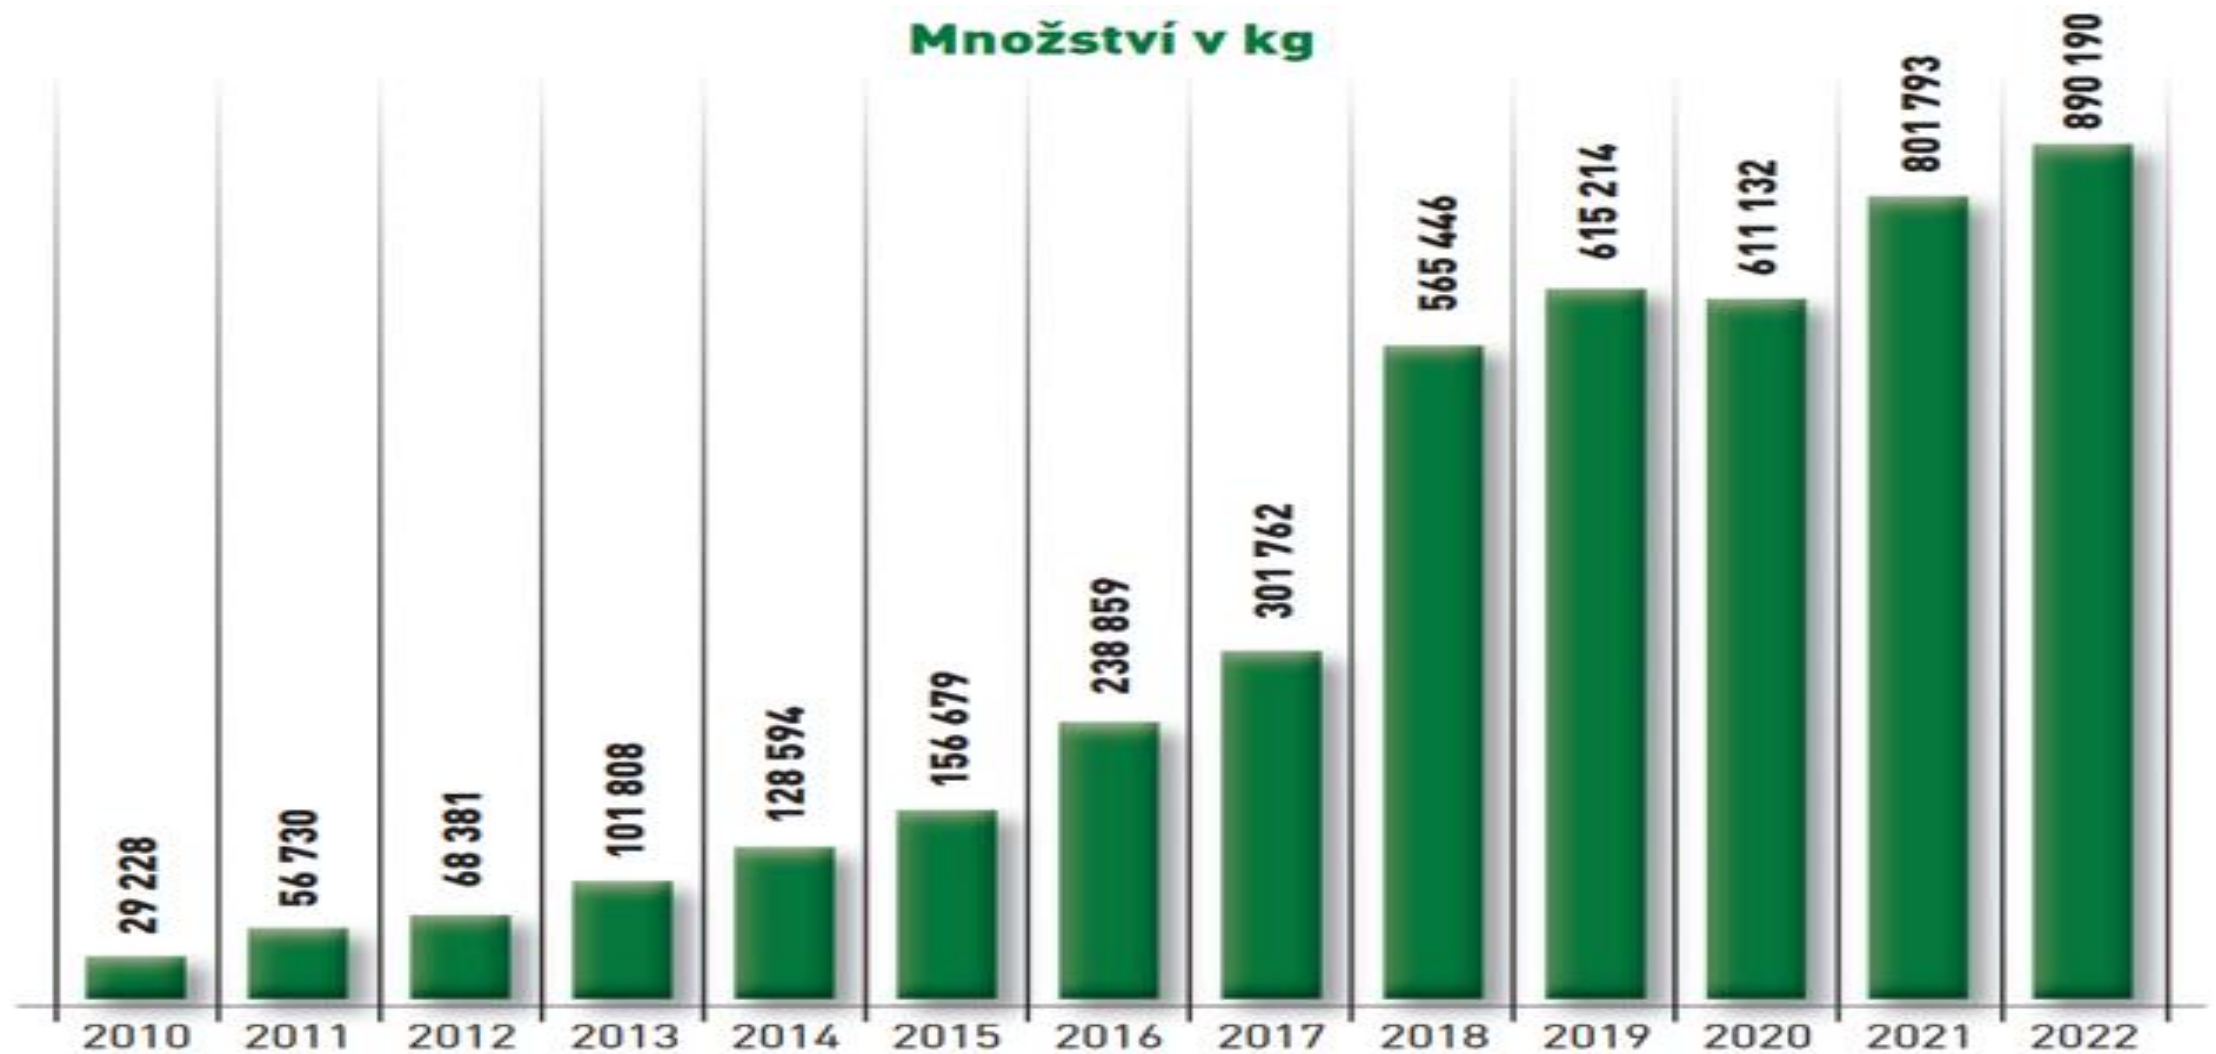

Přehled vybraných potravin a hygieny (2010 - 2023)