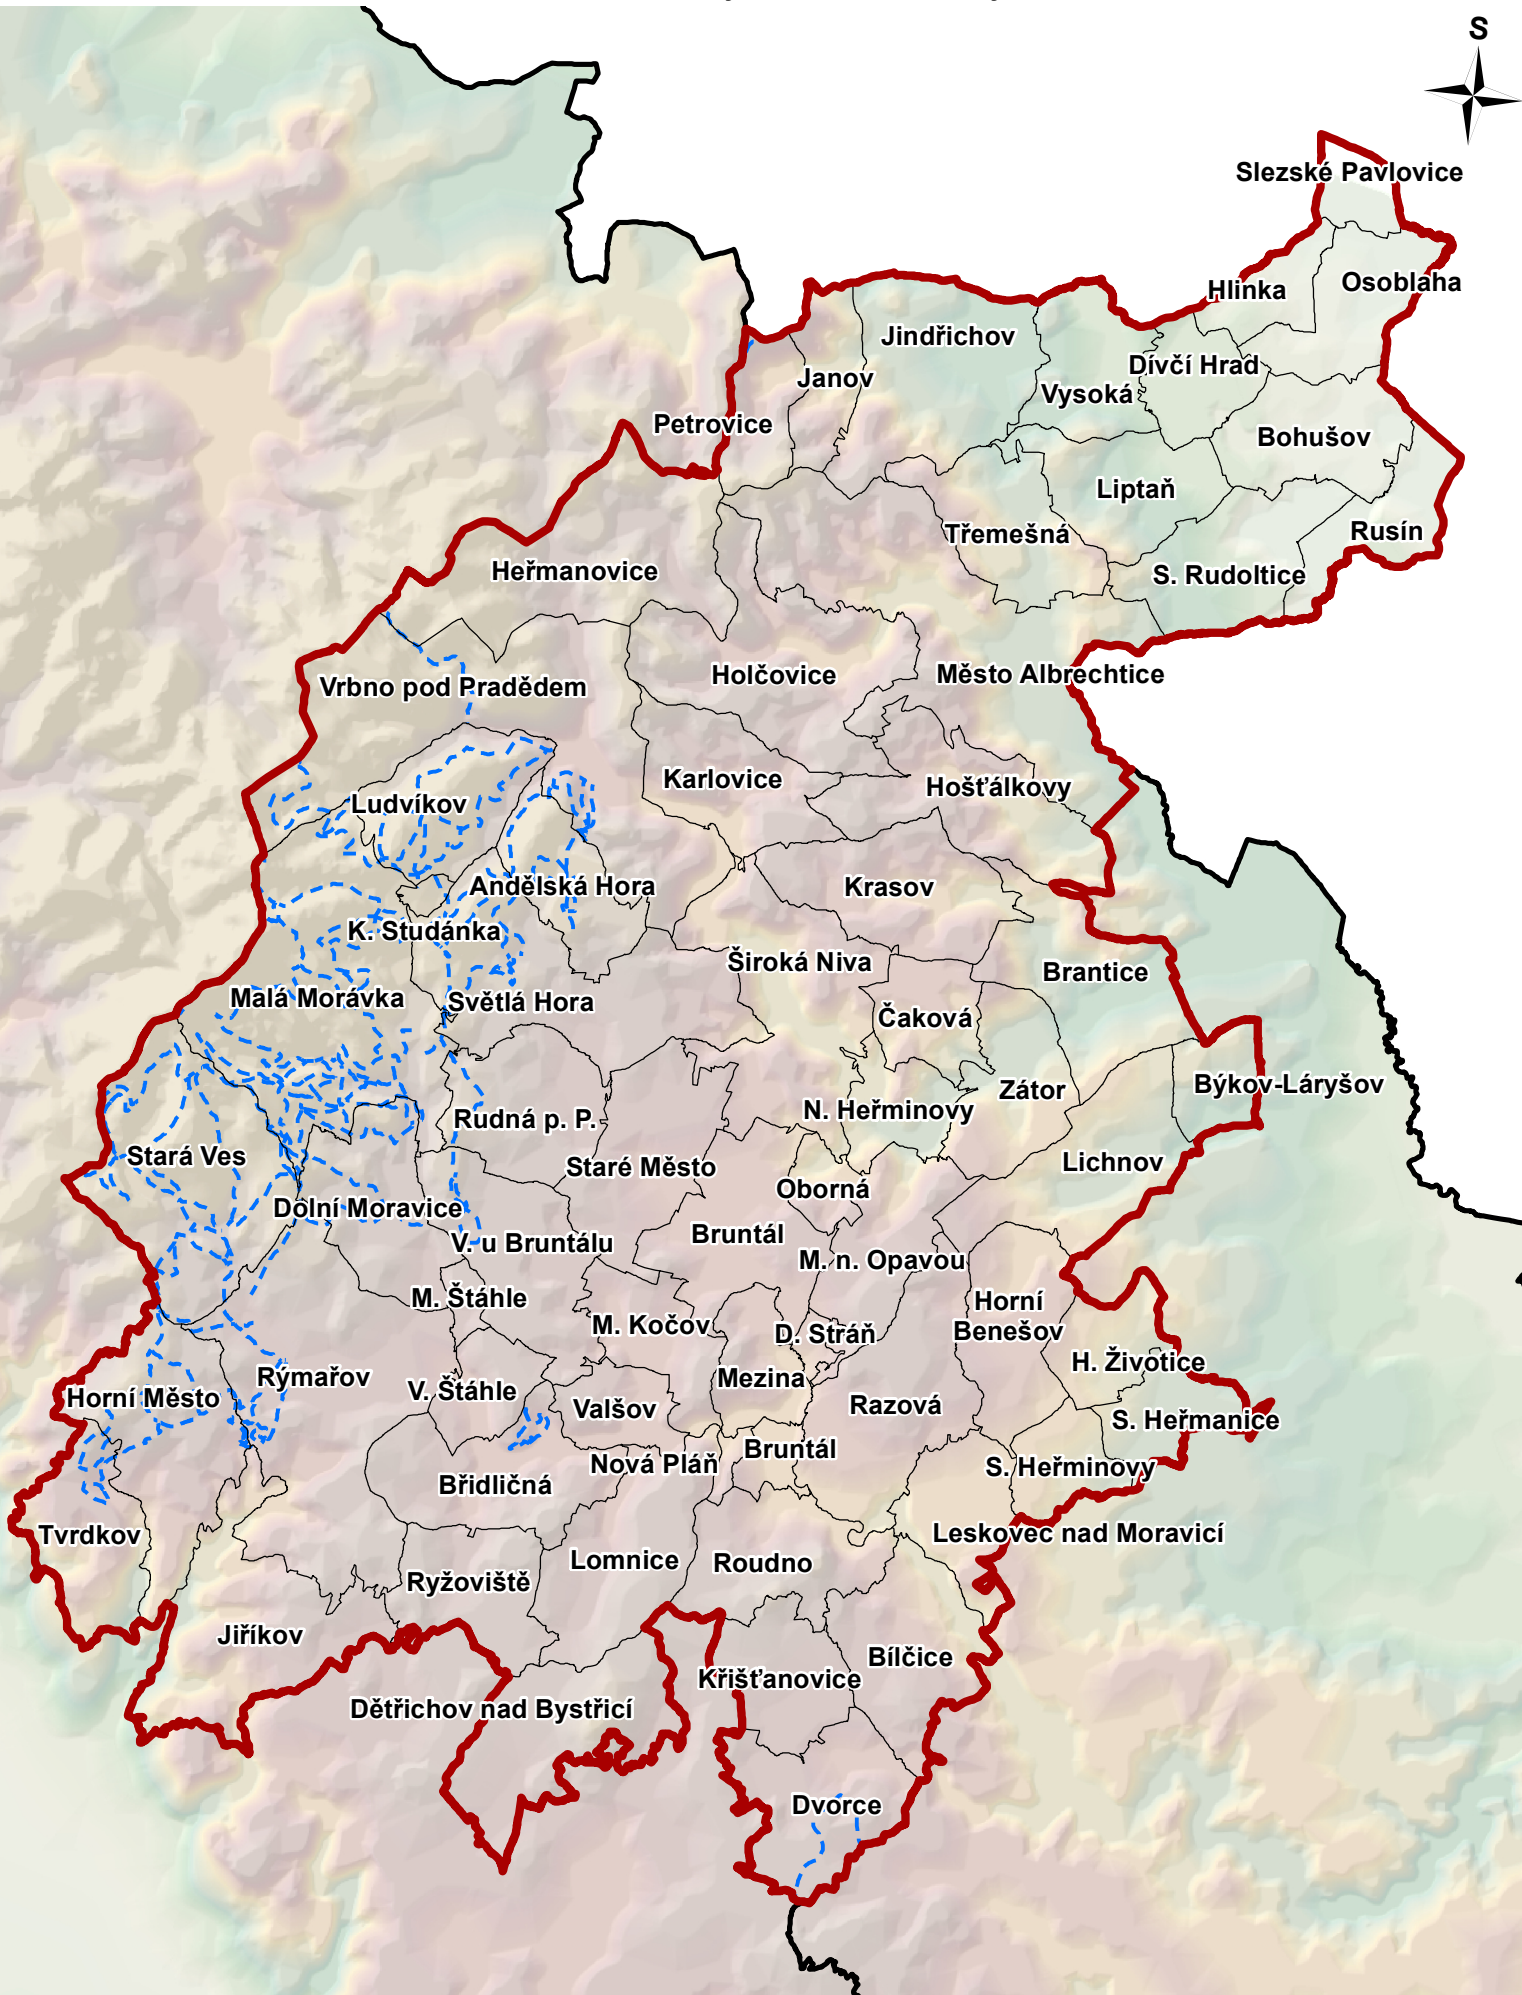

Lyžařské běžecké trasy

Administrativní hranice

Hranice vymezeného území

Hranice krajů ČR

Hranice obcí

Trasy

Lyžařské běžecké trasy

0 5 10 km

Zdroj dat:
ČSÚ (admin. hranice platné k 1.7.2009)
Krajský úřad Moravskoslezského kraje

PROCES