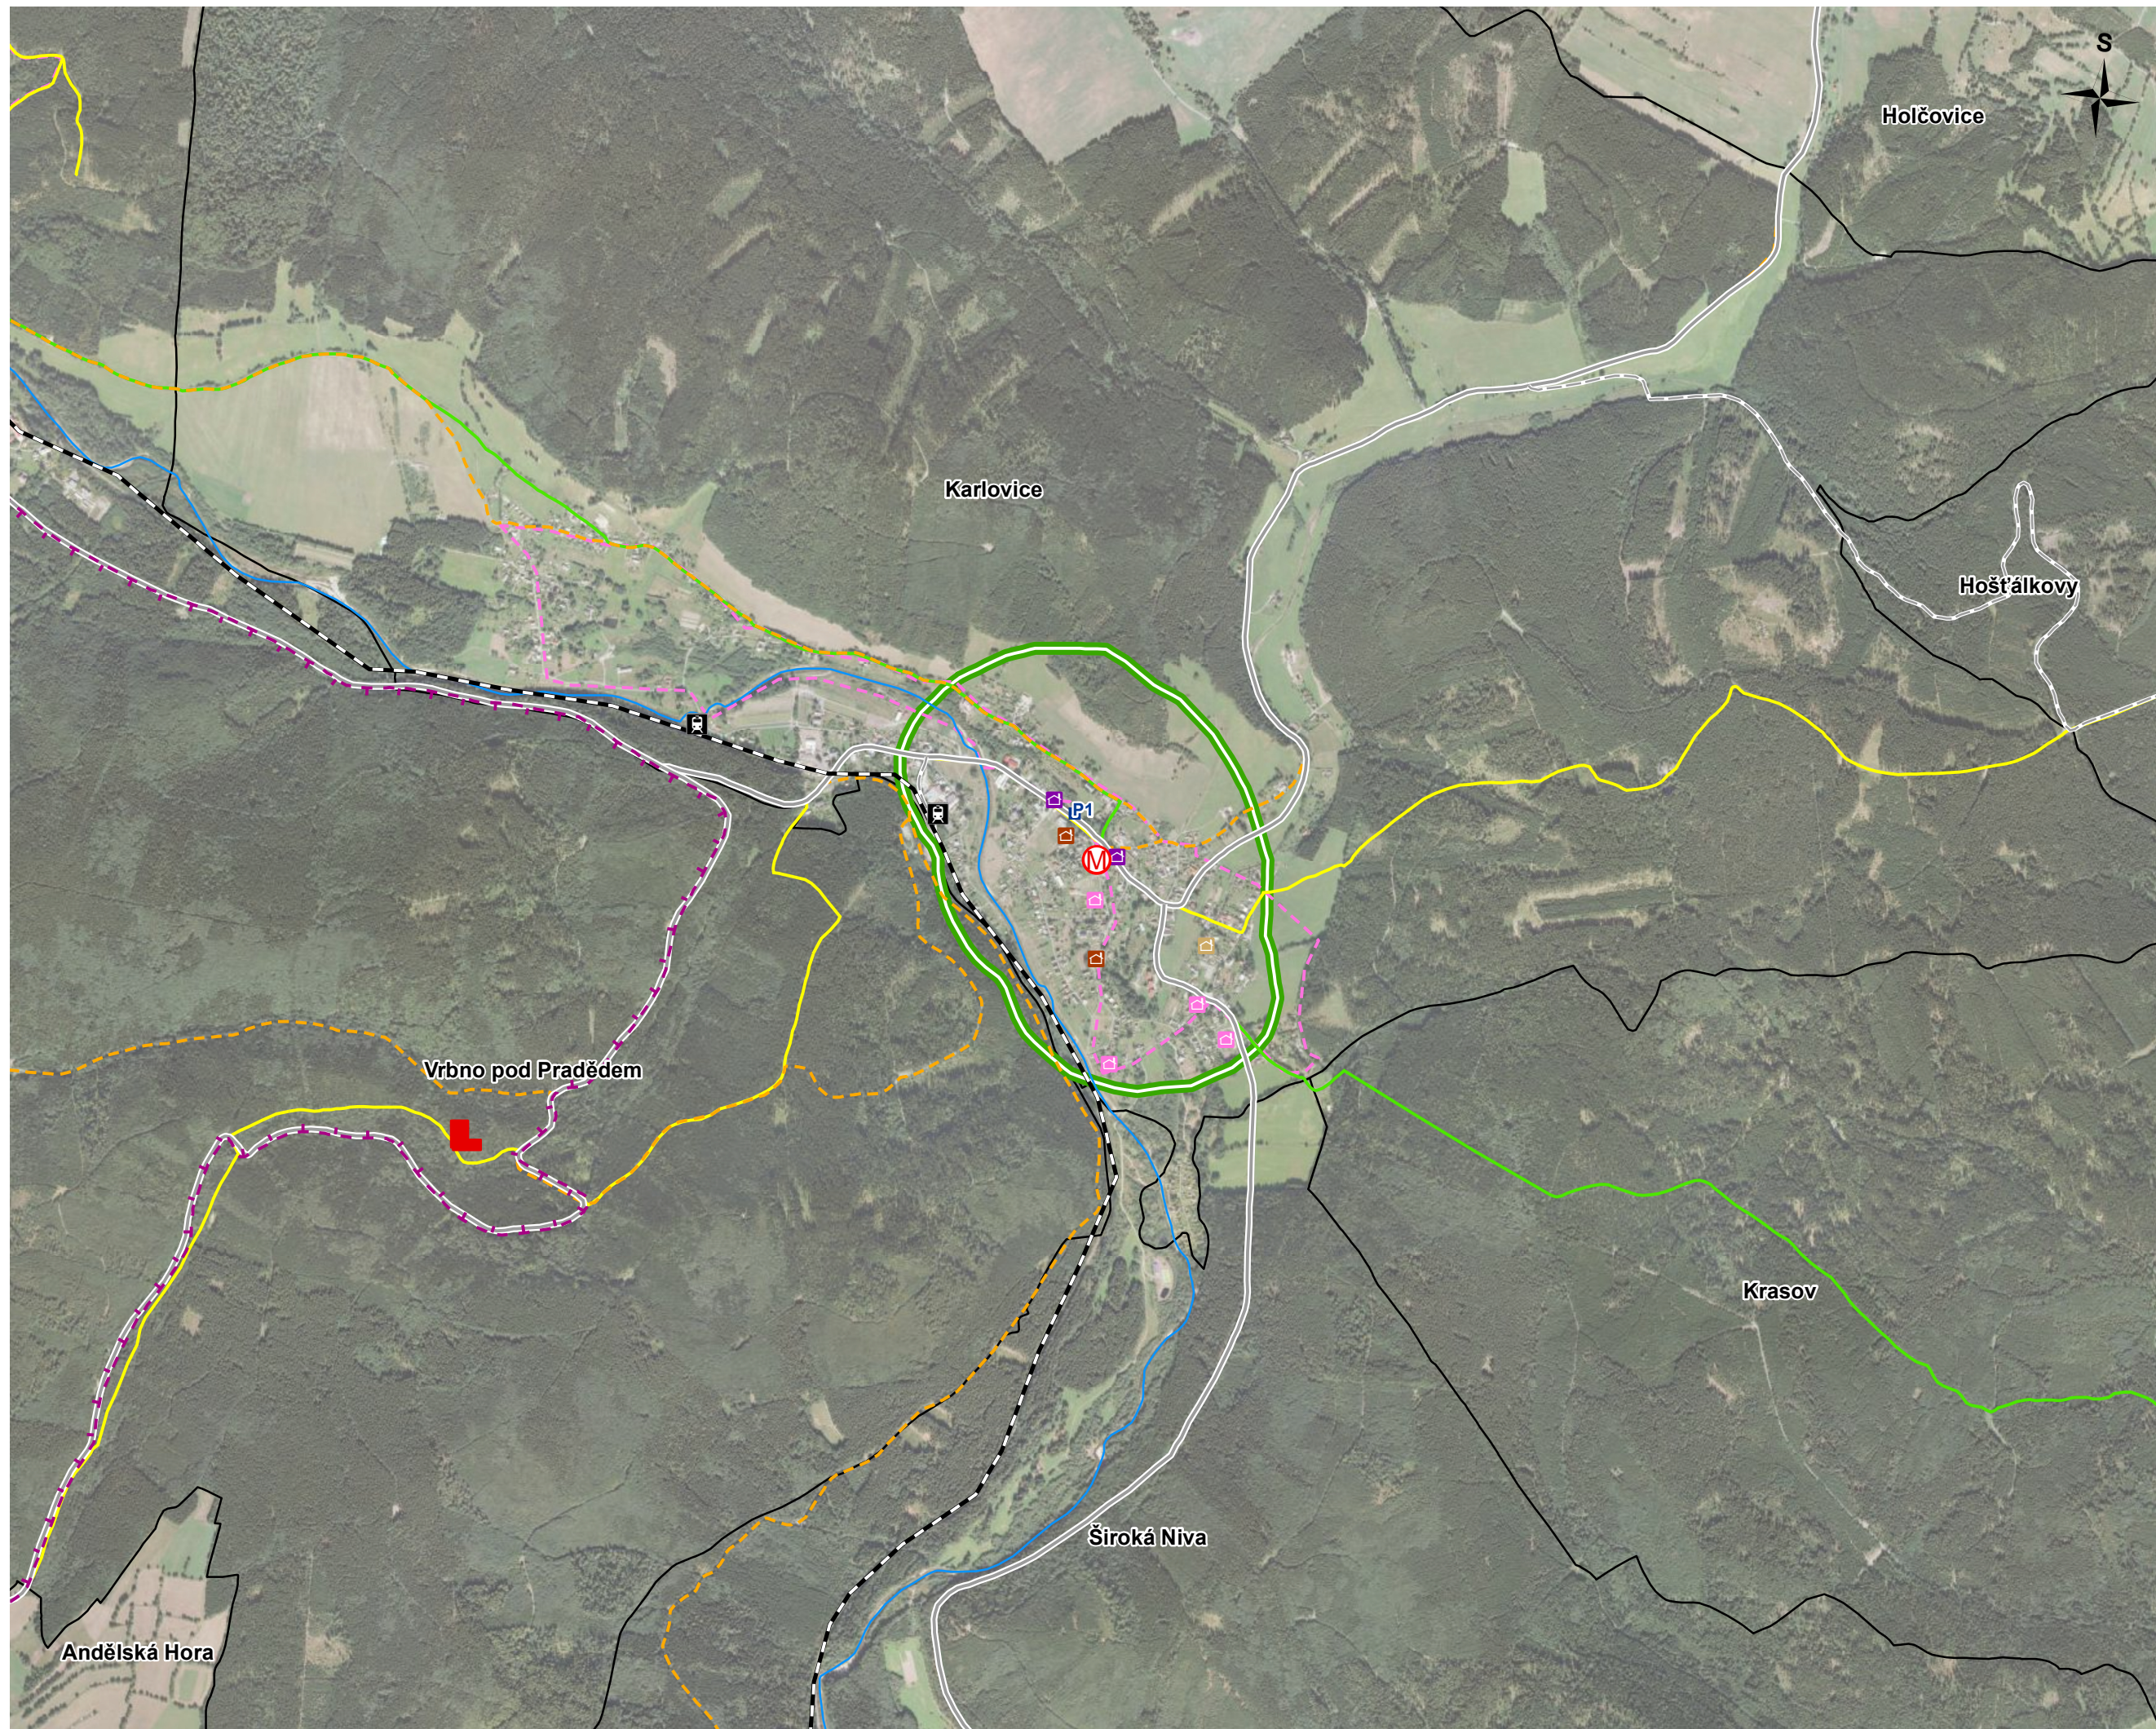

# LETNÍ STŘEDISKO REKREACE KARLOVICE

- Parkoviště
- Hotel
- Penzion
- Turistická ubytovna
- Ubytování v soukromí aj.
- Zřícenina
- Muzeum
- Železniční stanice
- Železniční trať
- Silnice II. třídy
- Silnice III. třídy
- Vodácké trasy
- Cyklotrasy
- Zelená turistická trasa
- Žlutá turistická trasa
- Naučné stezky
- Celoroční středisko
- Letní středisko
- Hranice CHKO
- Hranice obce

Zdroj dat:  
ČSÚ (admin. hranice platné k 1.7.2009)  
Krajský úřad Moravskoslezského kraje