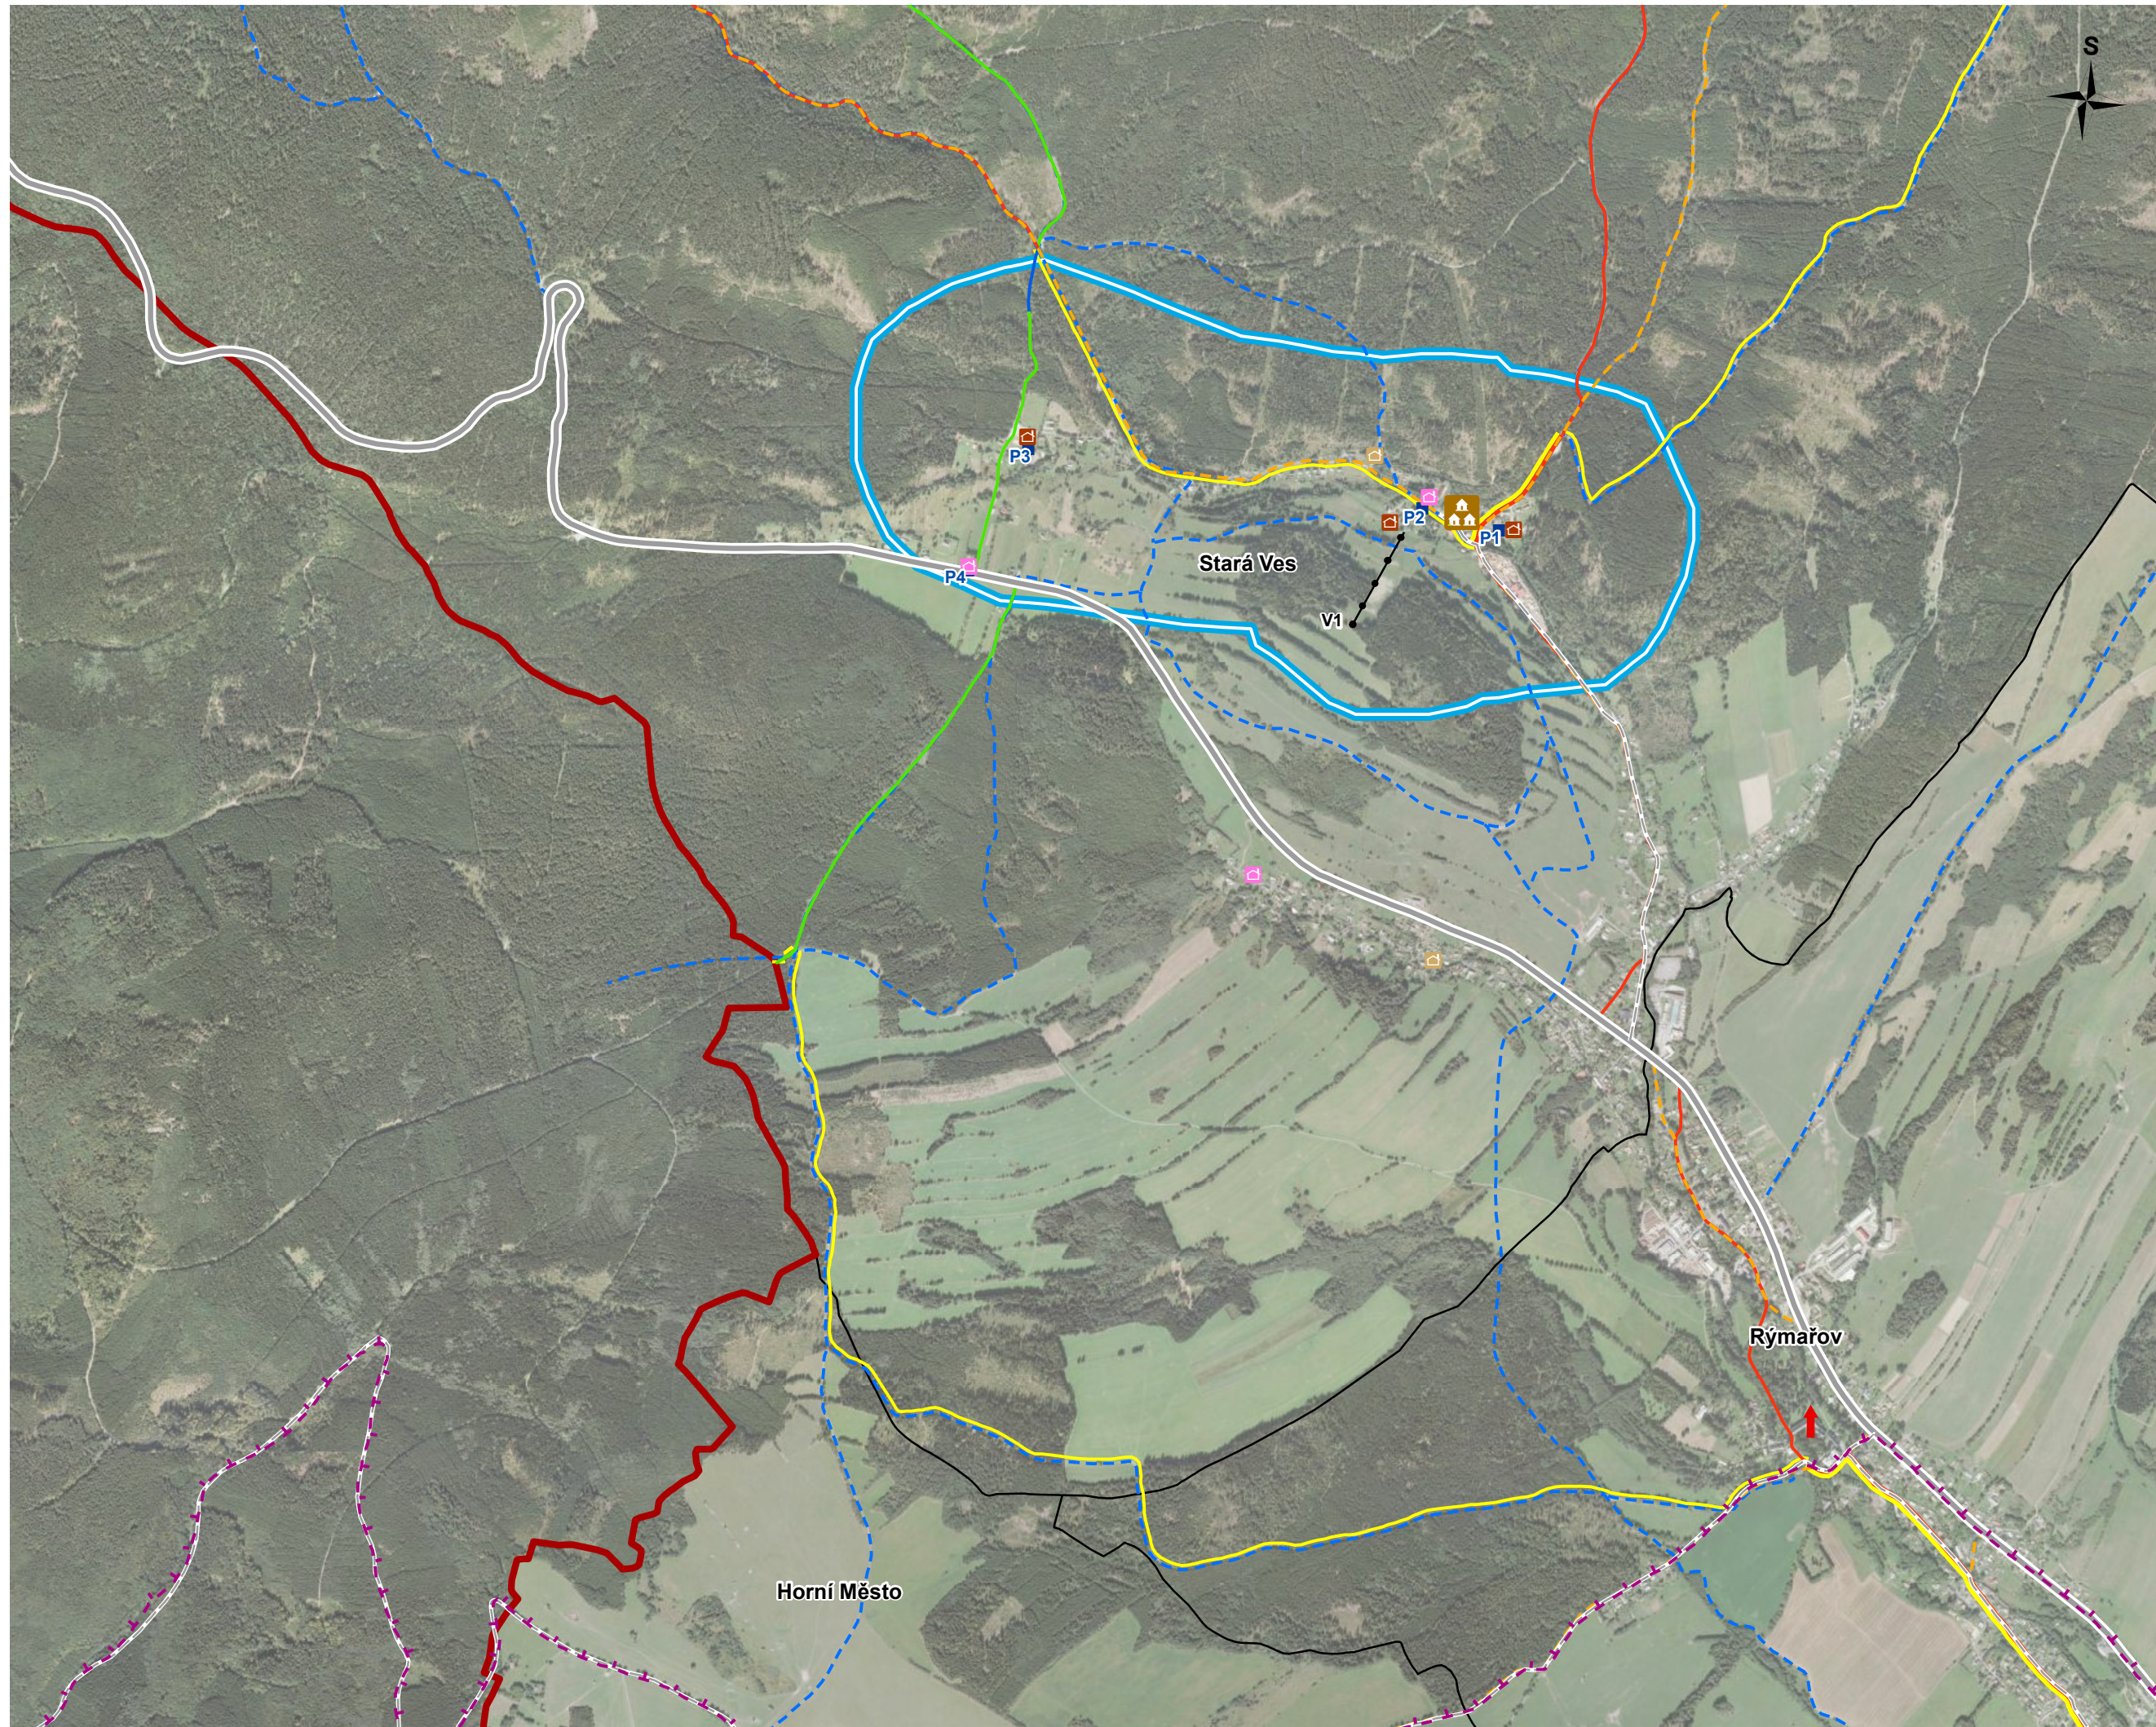

# CELOROČNÍ STŘEDISKO REKREACE STARÁ VES

-  Parkoviště P1 - 4
-  Penzion
-  Turistická ubytovna
-  Ubytování v soukromí aj.
-  Vesnická památková zóna
-  Hrad, zámek
-  Silnice I. třídy
-  Silnice III. třídy
-  Vleky V1
-  Cyklotrasy
-  Modrá turistická trasa
-  Zelená turistická trasa
-  Červená turistická trasa
-  Žlutá turistická trasa
-  Lyžařské běžecké trasy
-  Celoroční středisko
-  Vymezené území
-  Hranice CHKO
-  Hranice obce

0 0,5 1 km

Zdroj dat:  
ČSU (admin. hranice platné k 1.7.2009)  
Krajský úřad Moravskoslezského kraje