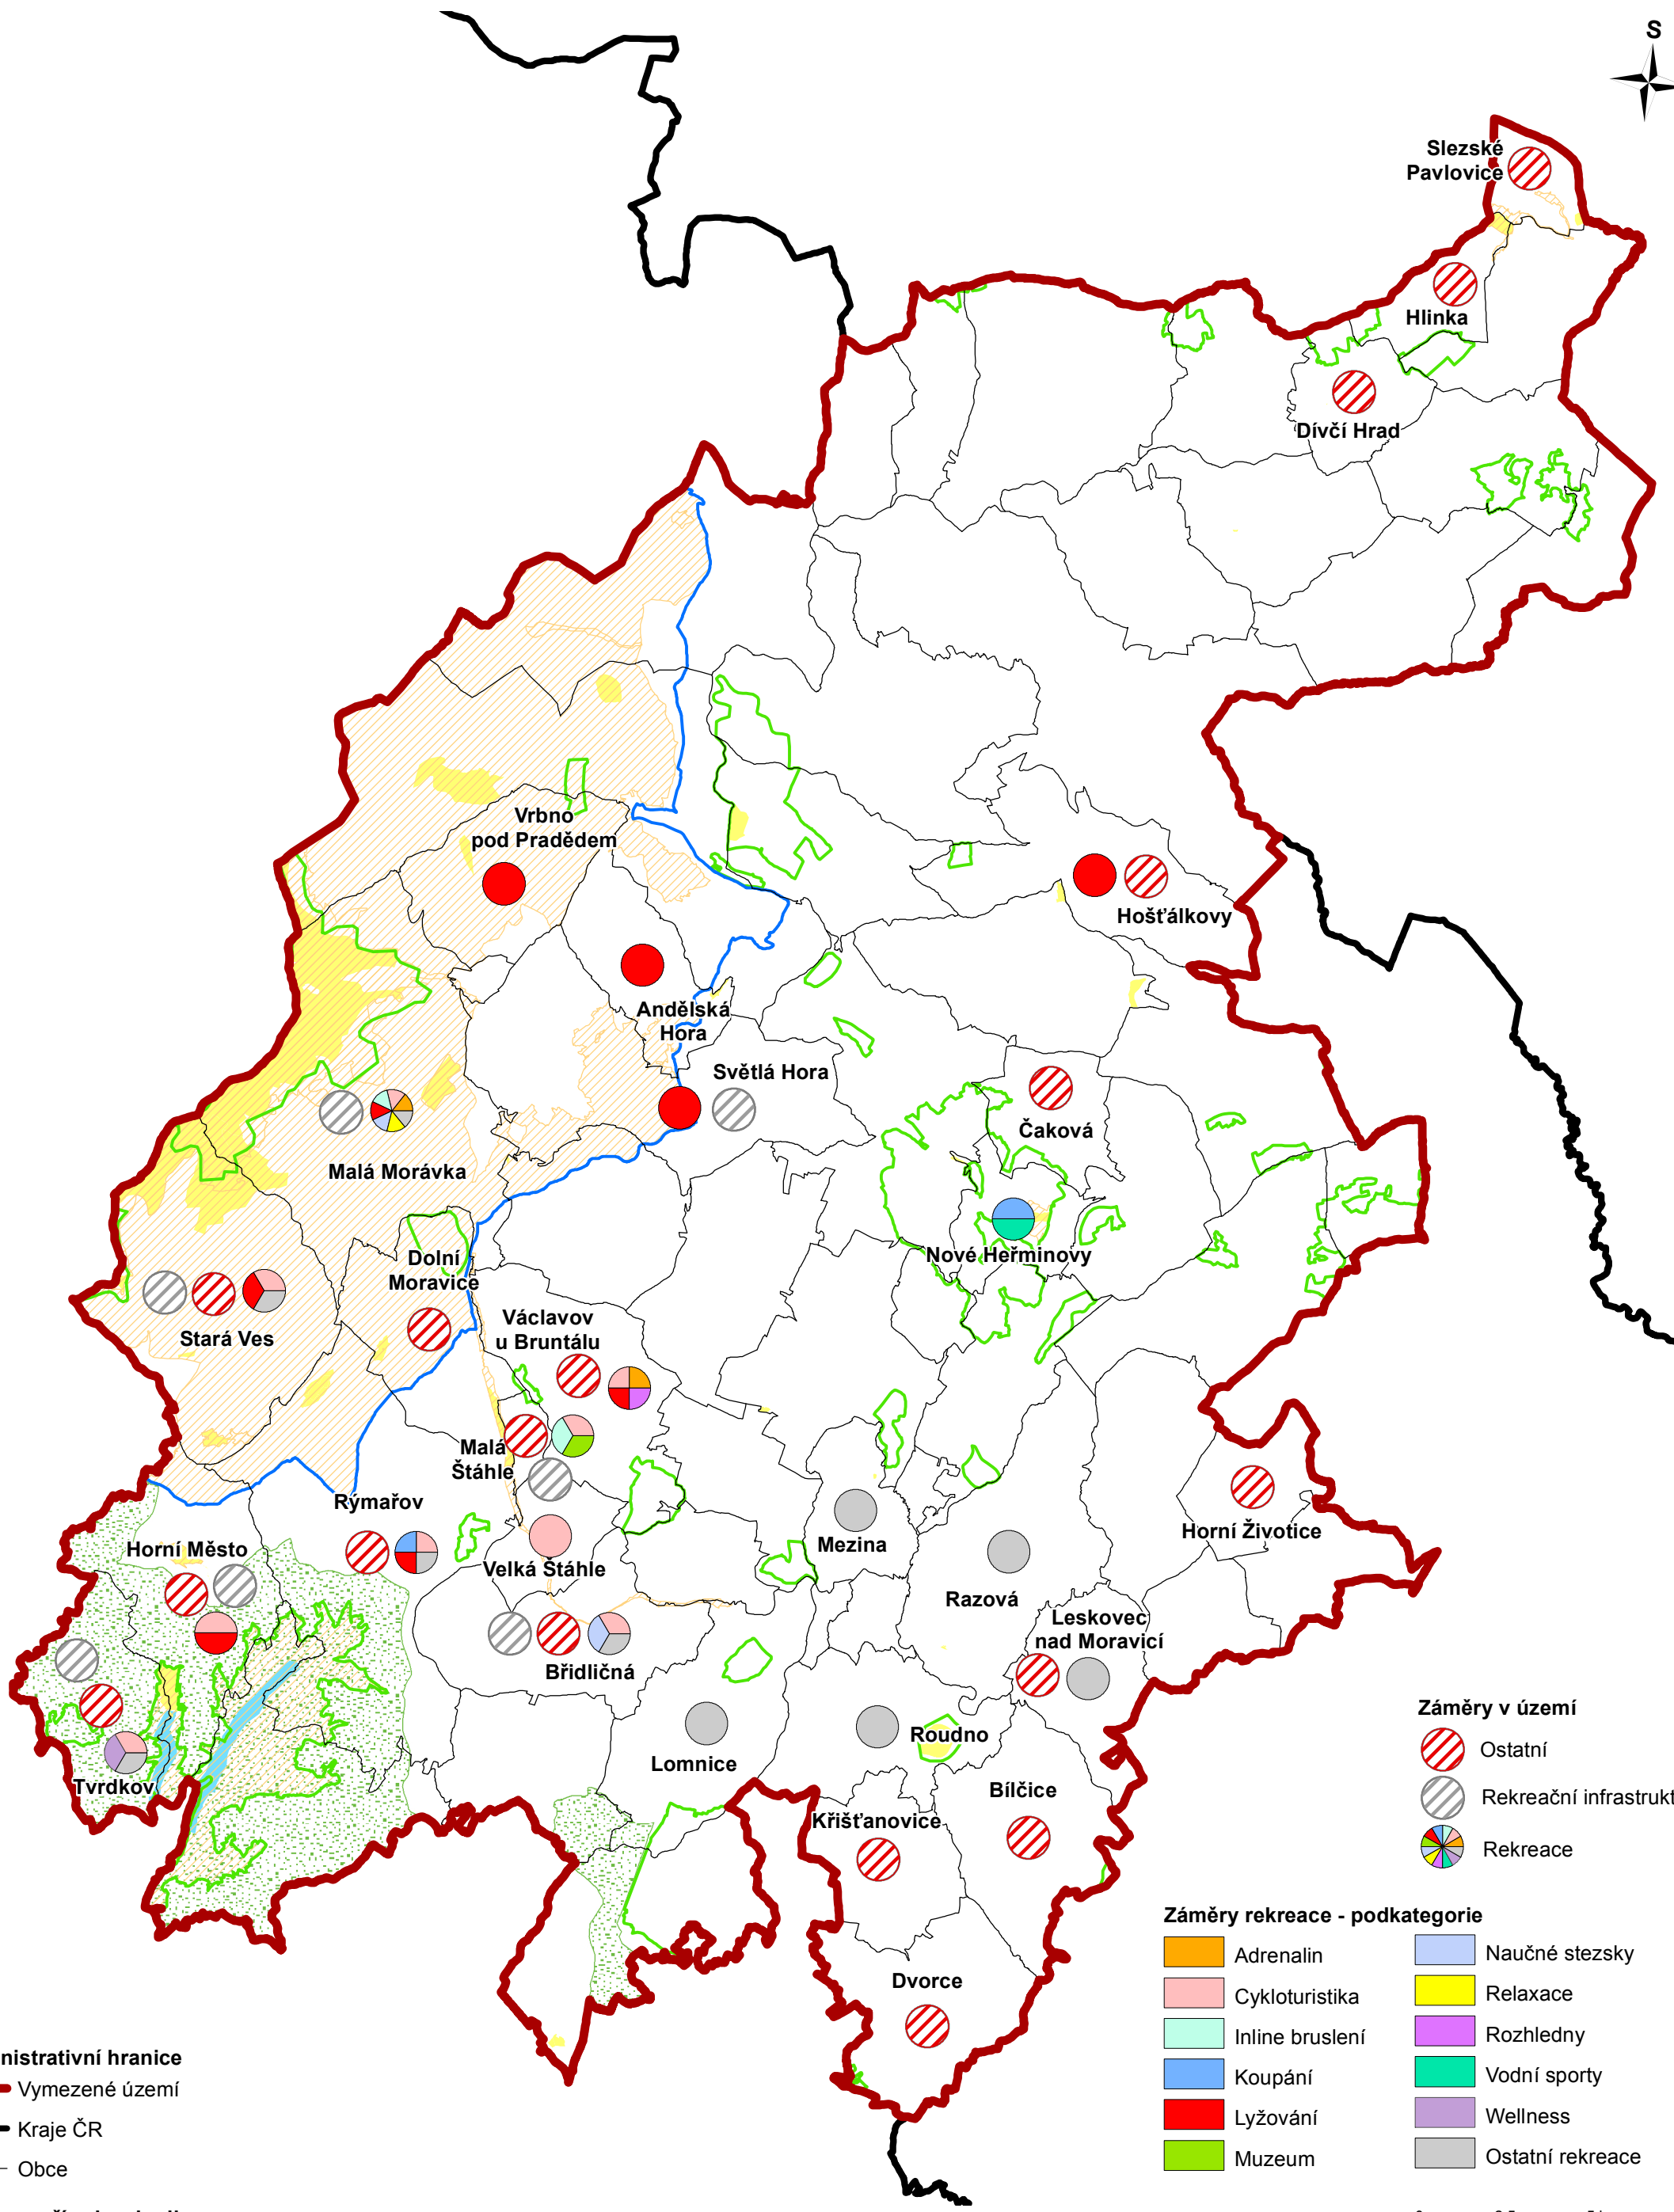

ZNÁMÉ ZÁMĚRY V ÚZEMÍ

Oblast Nížkého a Hrubého Jeseníku

- Záměry v území**
- Ostatní
 - Rekreační infrastruktura
 - Rekreace

- Záměry rekreace - podkategorie**
- Adrenalin
 - Naučné stezky
 - Cykloturistika
 - Relaxace
 - Inline bruslení
 - Rozhledny
 - Koupání
 - Vodní sporty
 - Lyžování
 - Wellness
 - Muzeum
 - Ostatní rekreace

- Administrativní hranice**
- Vymezené území
 - Kraje ČR
 - Obce

- Ochrana přírody a krajiny**
- Chráněná krajinná oblast
 - PR, NPR, PP, NPP - ochranné pásmo
 - Územní systém ekologické stability
 - Lokality výskytu zvláště chráněných druhů rostl. a živ. s nár. významem
 - NATURA 2000 - evropsky významná lokalita, ptačí oblasti
 - Přírodní park

0 2,5 5 km
 Zdroj dat:
 ČSÚ (admin. hranice platné k 1.7.2009)
 Krajský úřad Moravskoslezského kraje
 Městské úřady obcí s rozšířenou působností