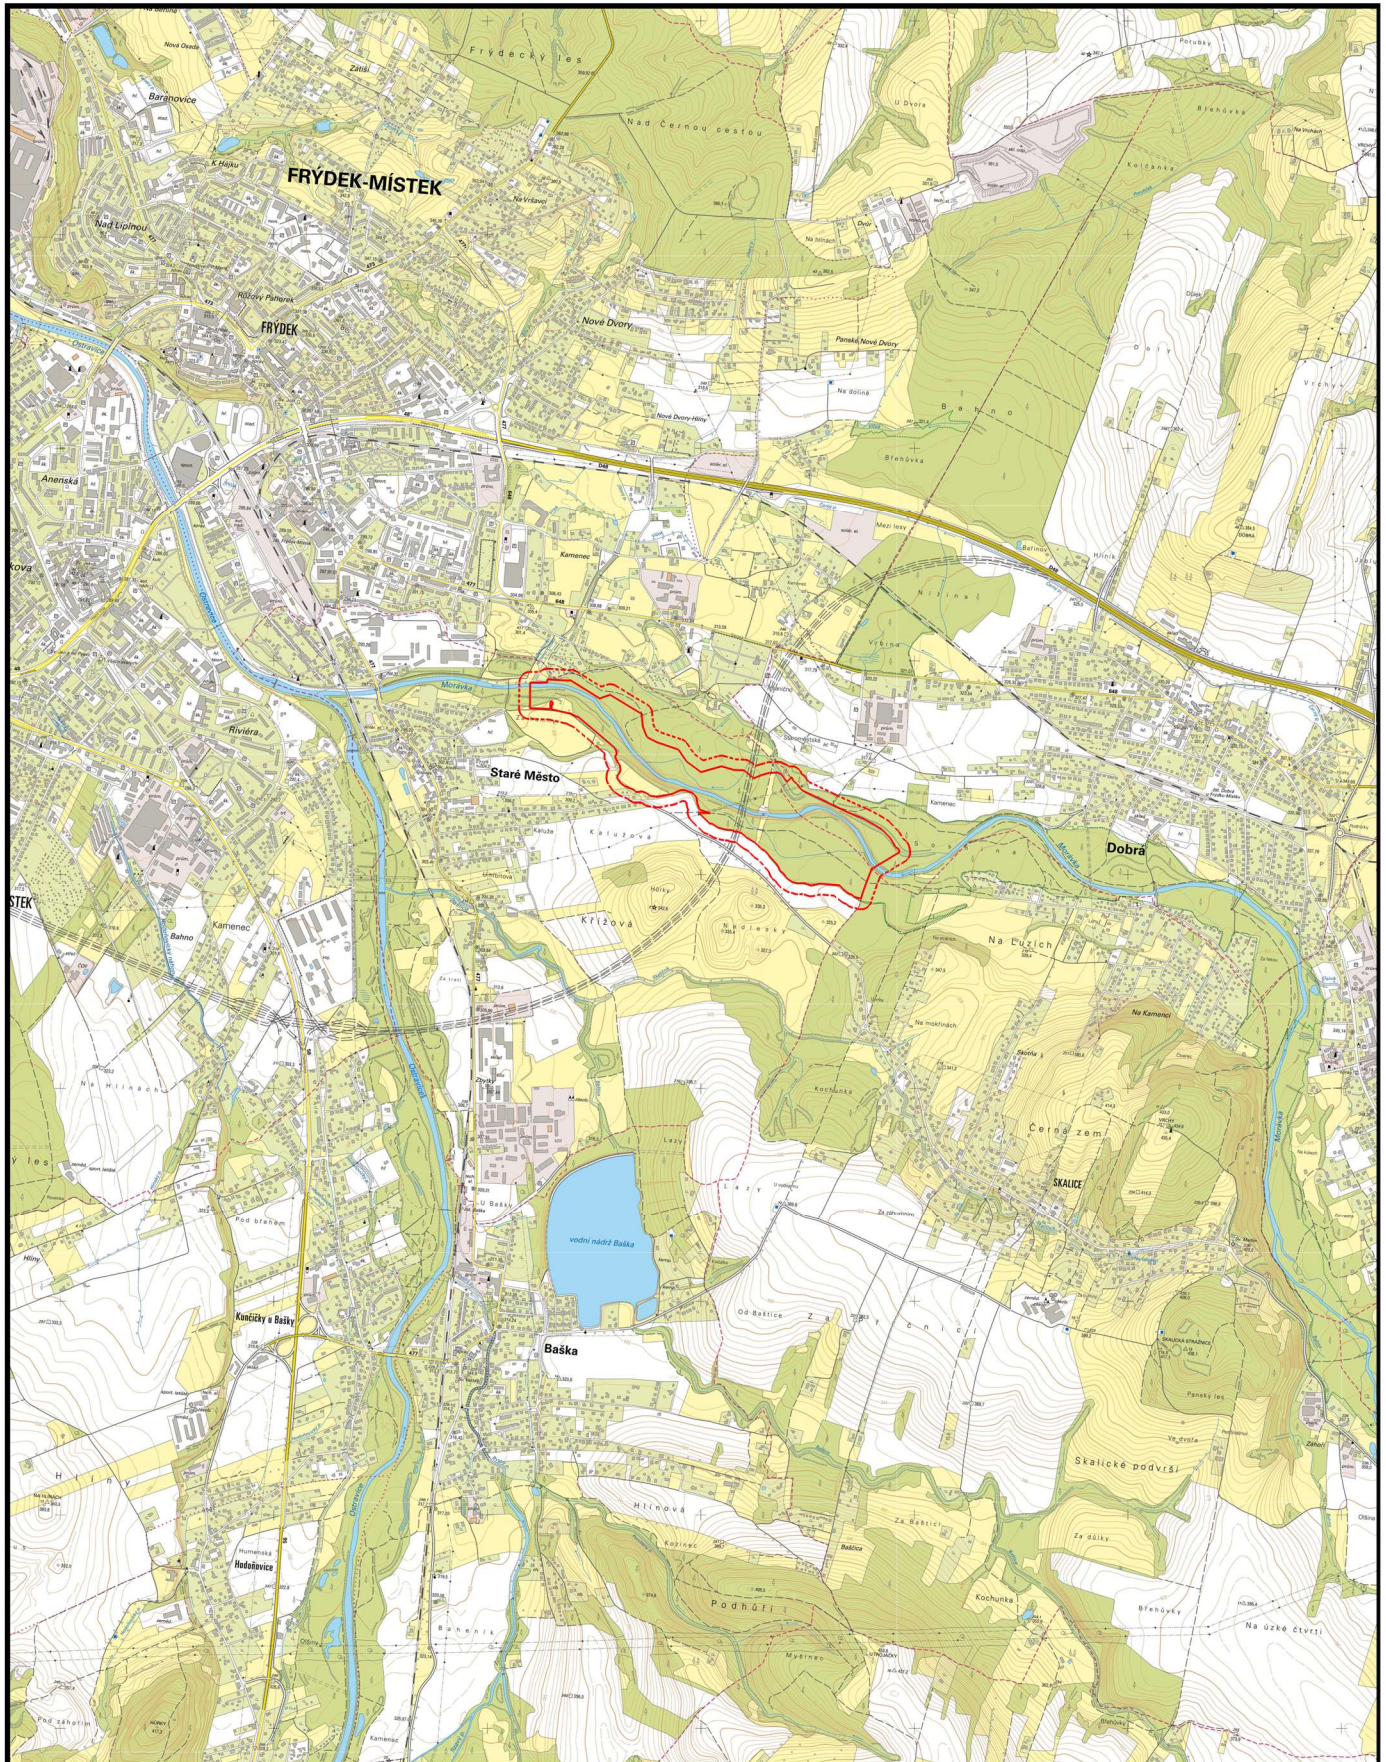

# Přírodní památka Profil Morávky

## Orientační mapa

-  Hranice zvláště chráněného území
-  Ochranné pásmo

1 : 25 000