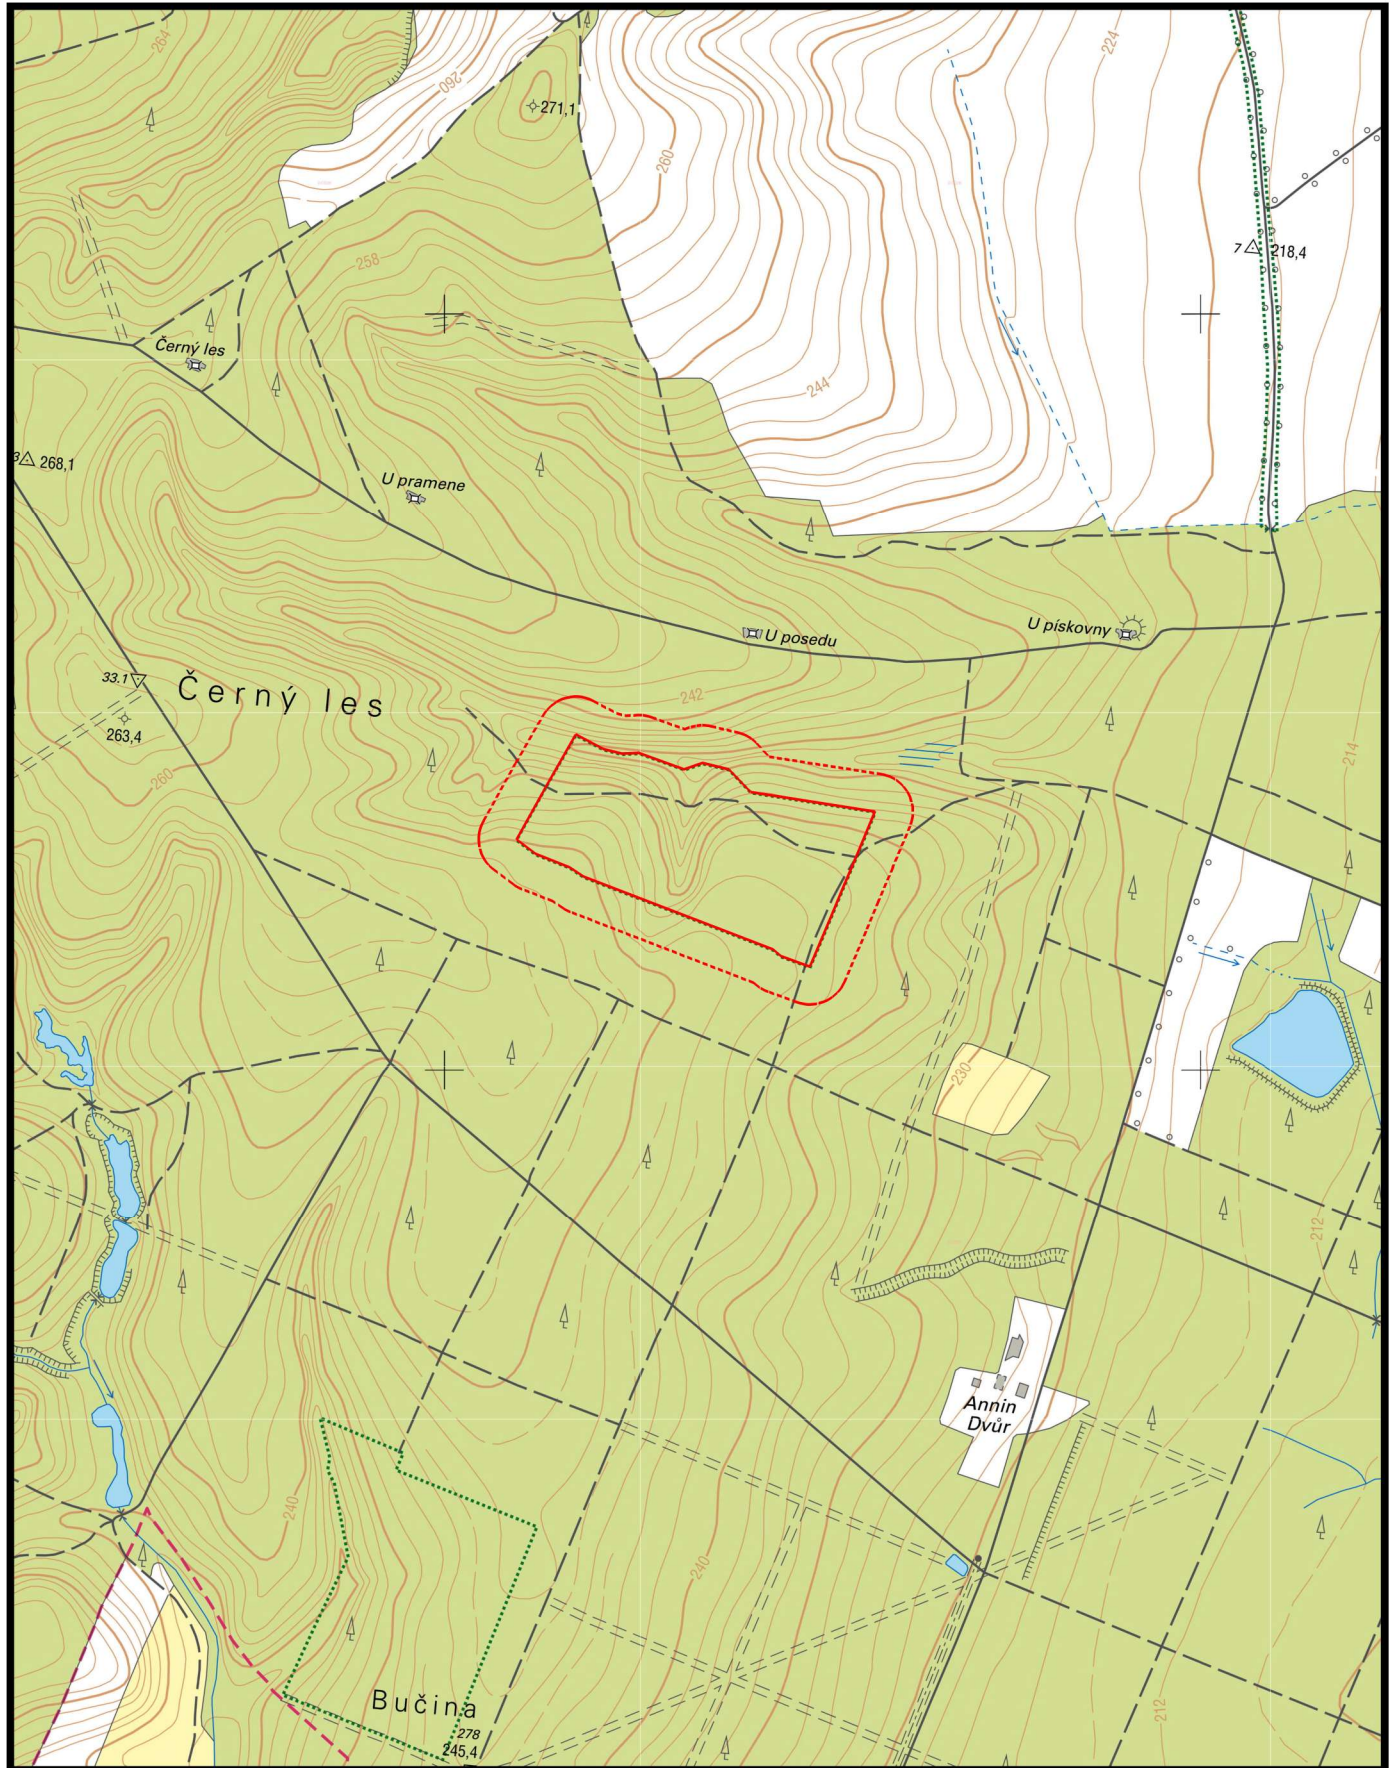

# Přírodní rezervace Černý les u Šilhéřovic II.

## Základní mapa

- Hranice zvláště chráněného území
- ⋯ Ochranné pásmo

1 : 10 000