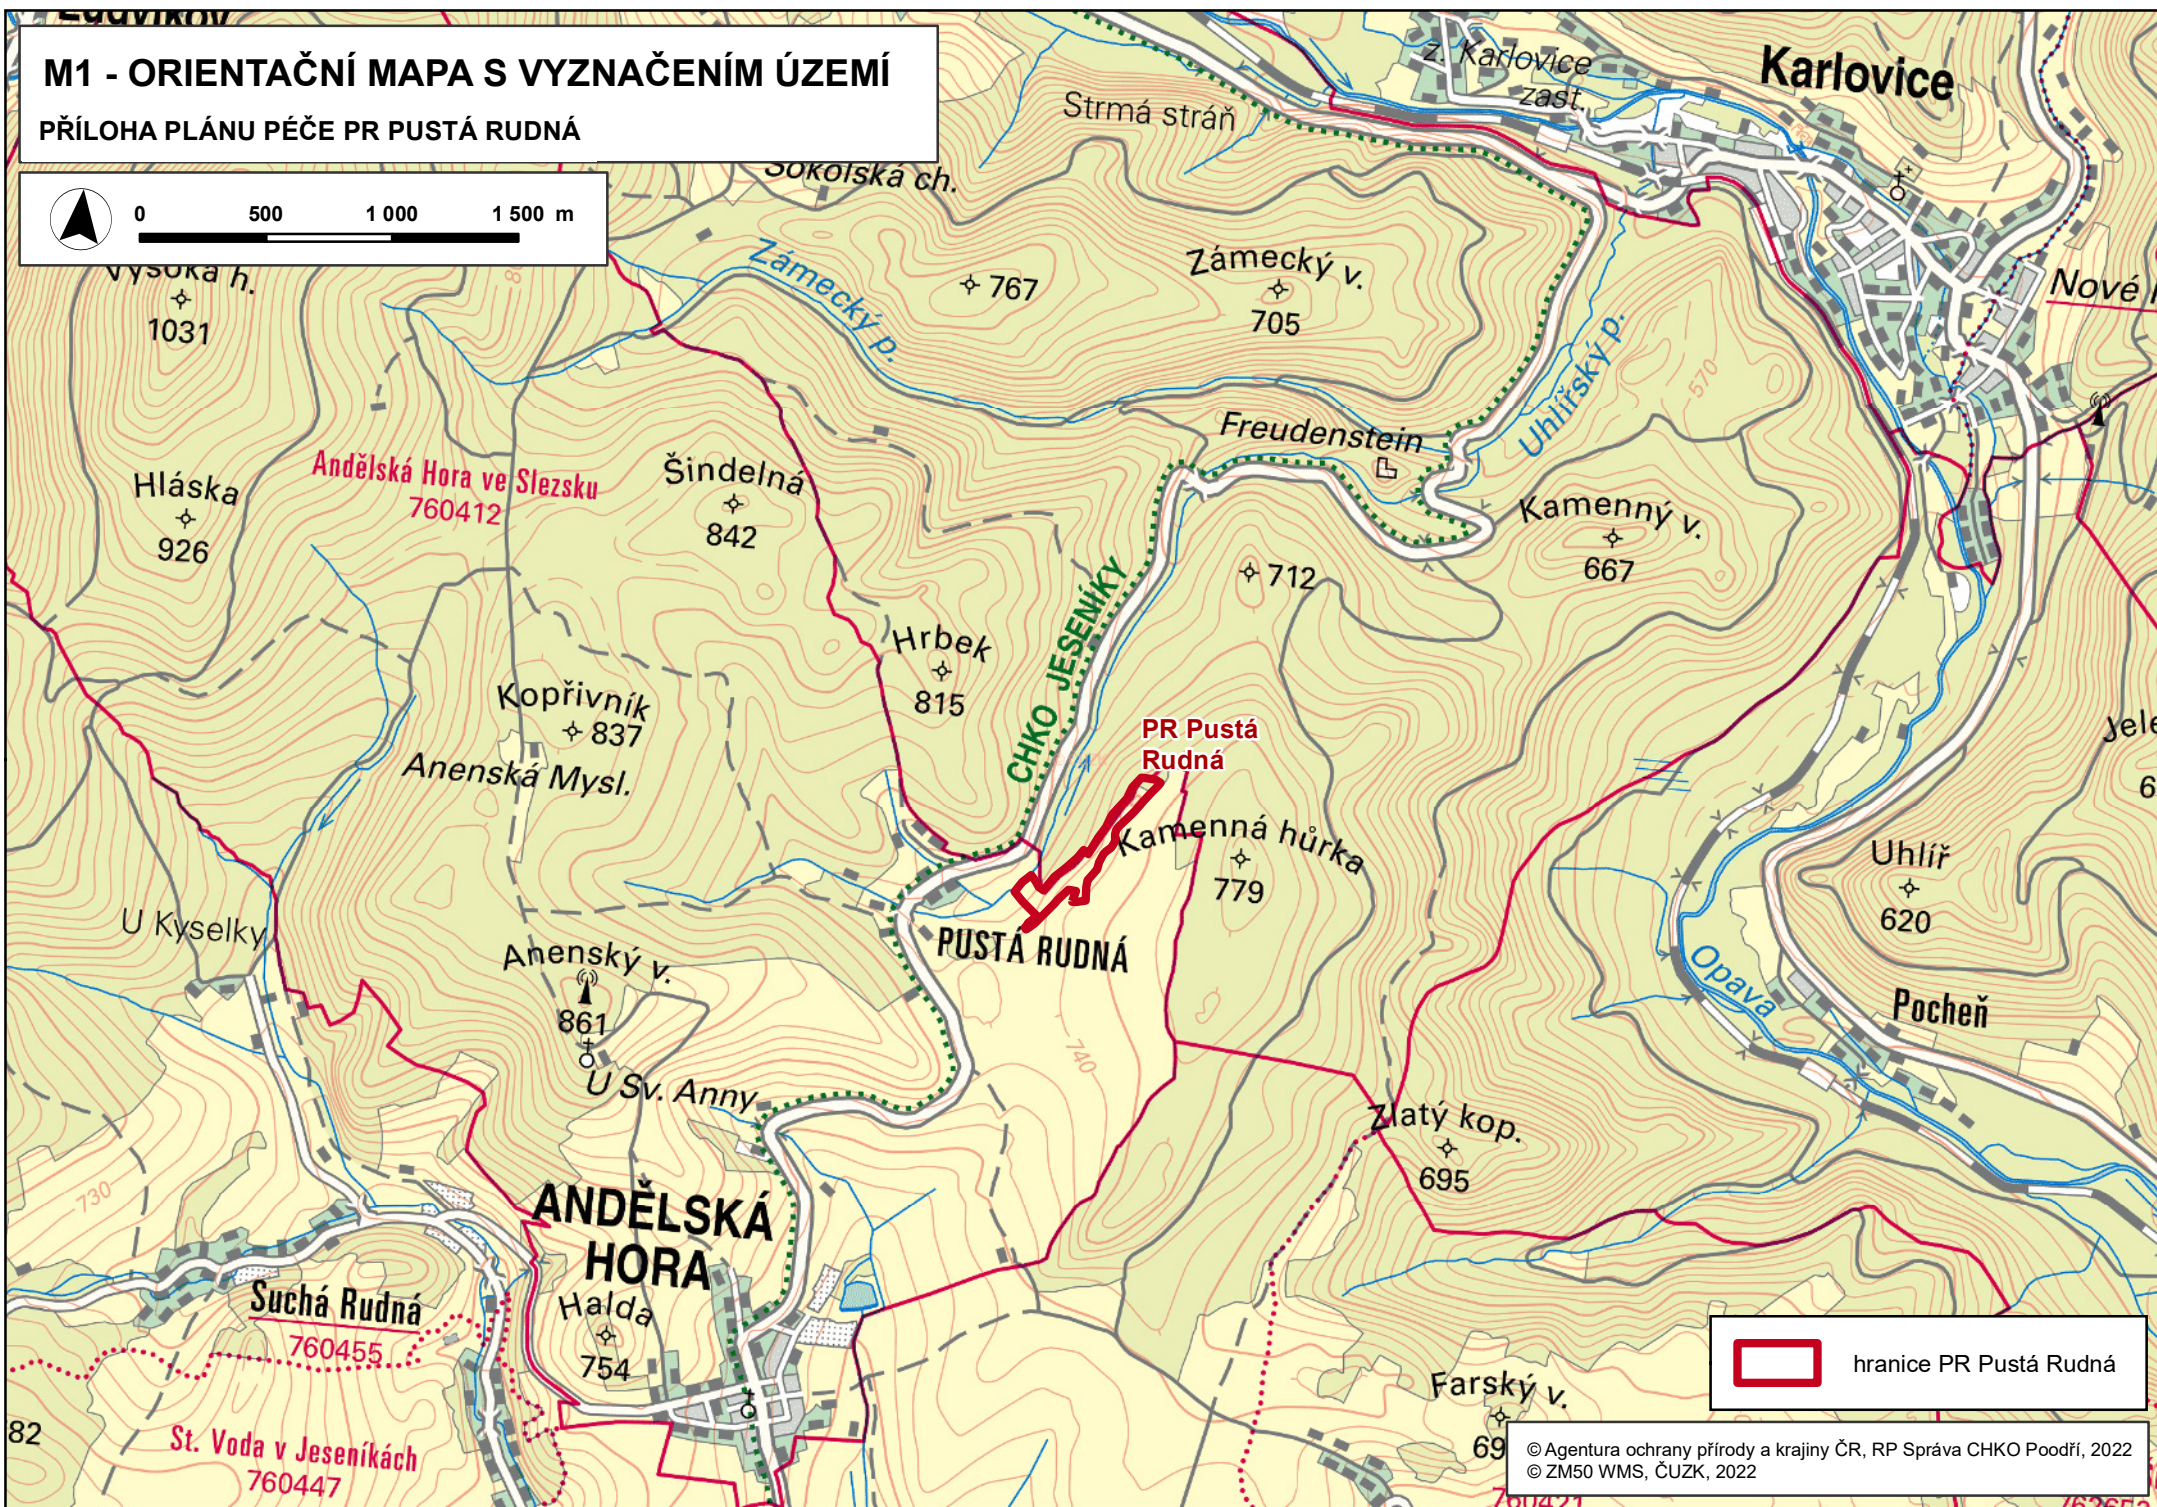

M1 - ORIENTAČNÍ MAPA S VYZNAČENÍM ÚZEMÍ

PŘÍLOHA PLÁNU PÉČE PR PUSTÁ RUDNÁ

0 500 1 000 1 500 m

hranice PR Pustá Rudná