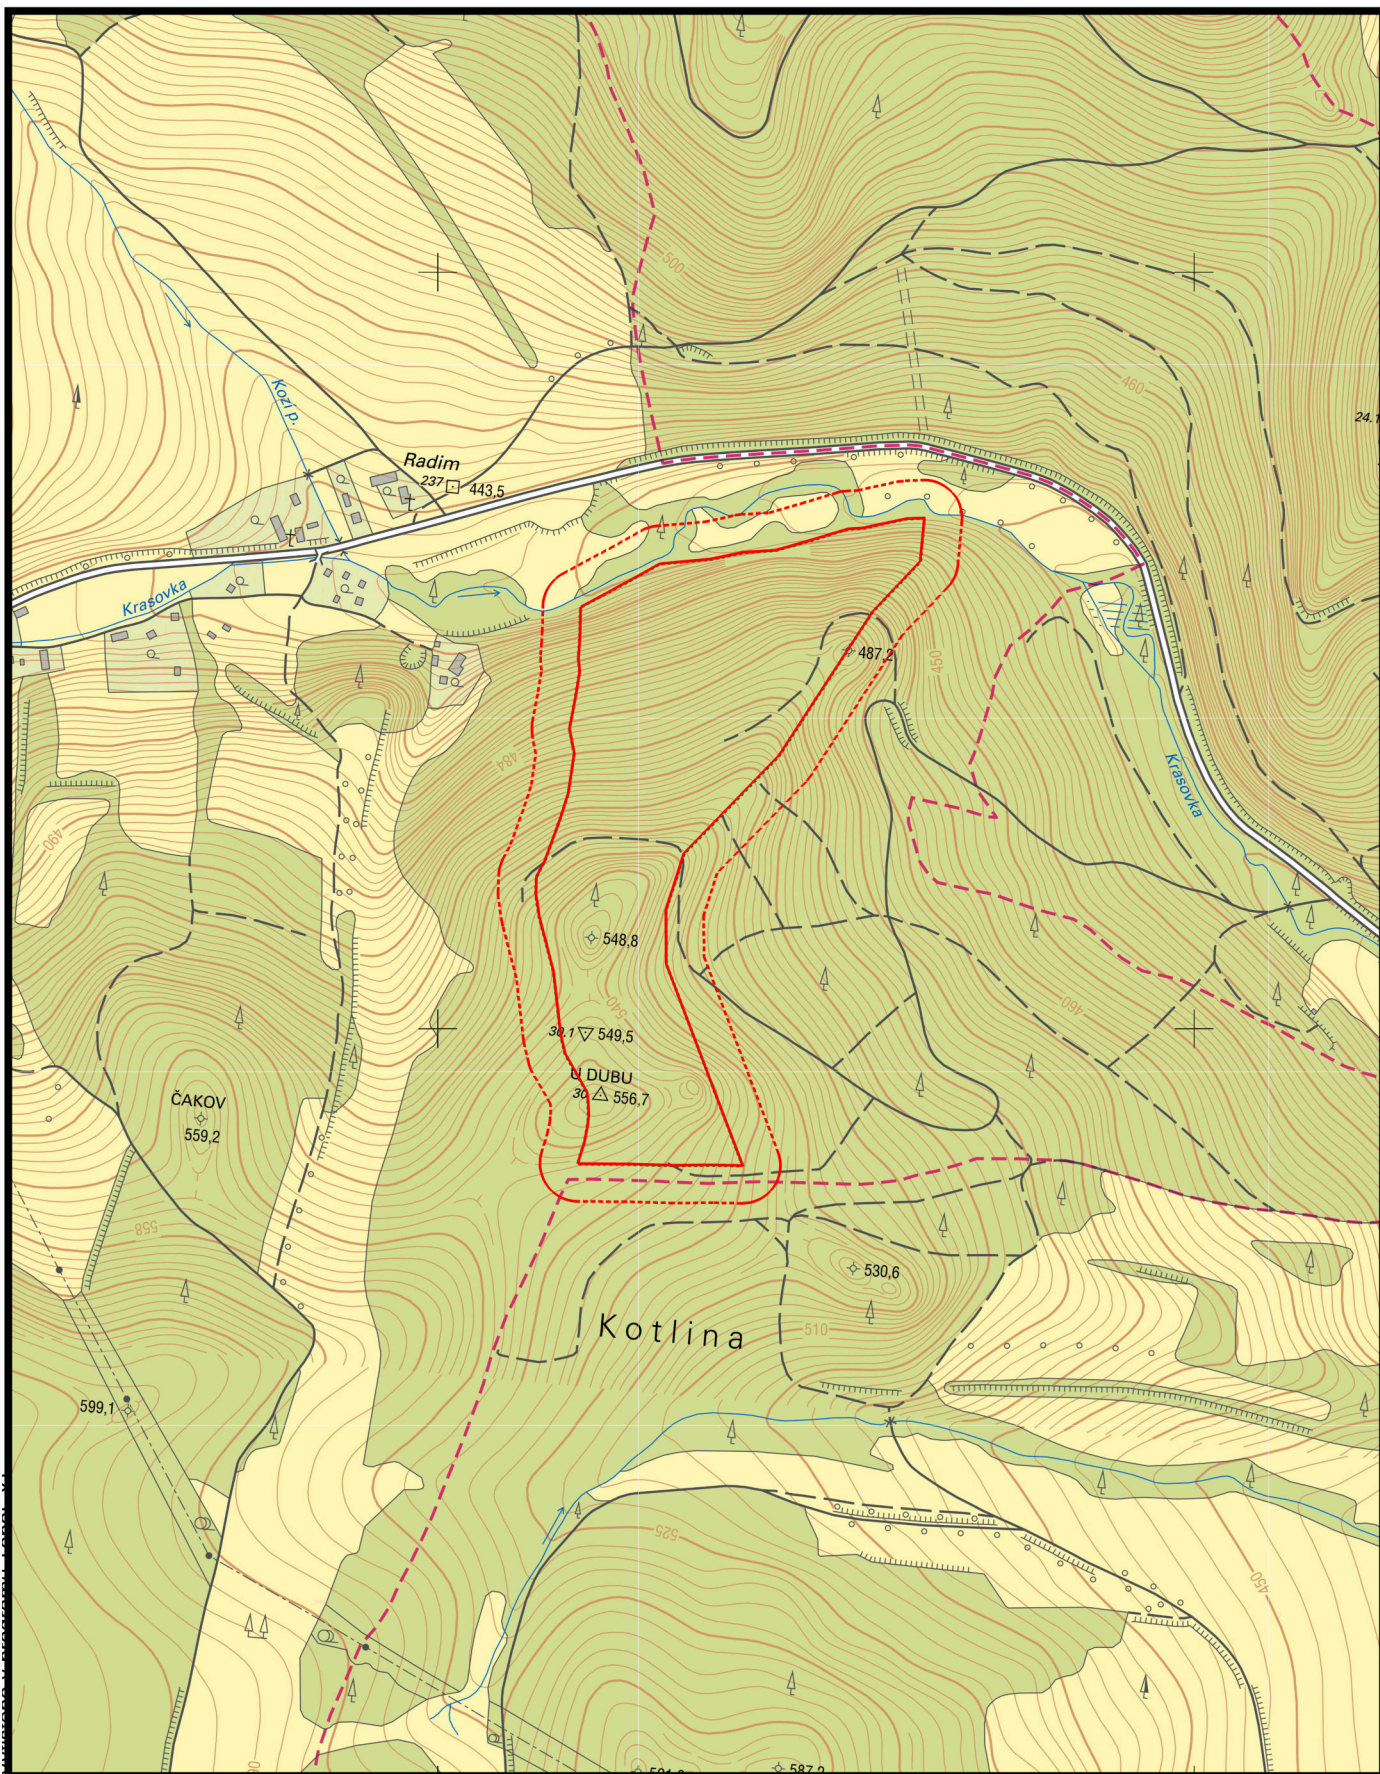

Přírodní rezervace Radim

Základní mapa

- Hranice zvláště chráněného území
- - - - - Ochranné pásmo

1 : 10 000