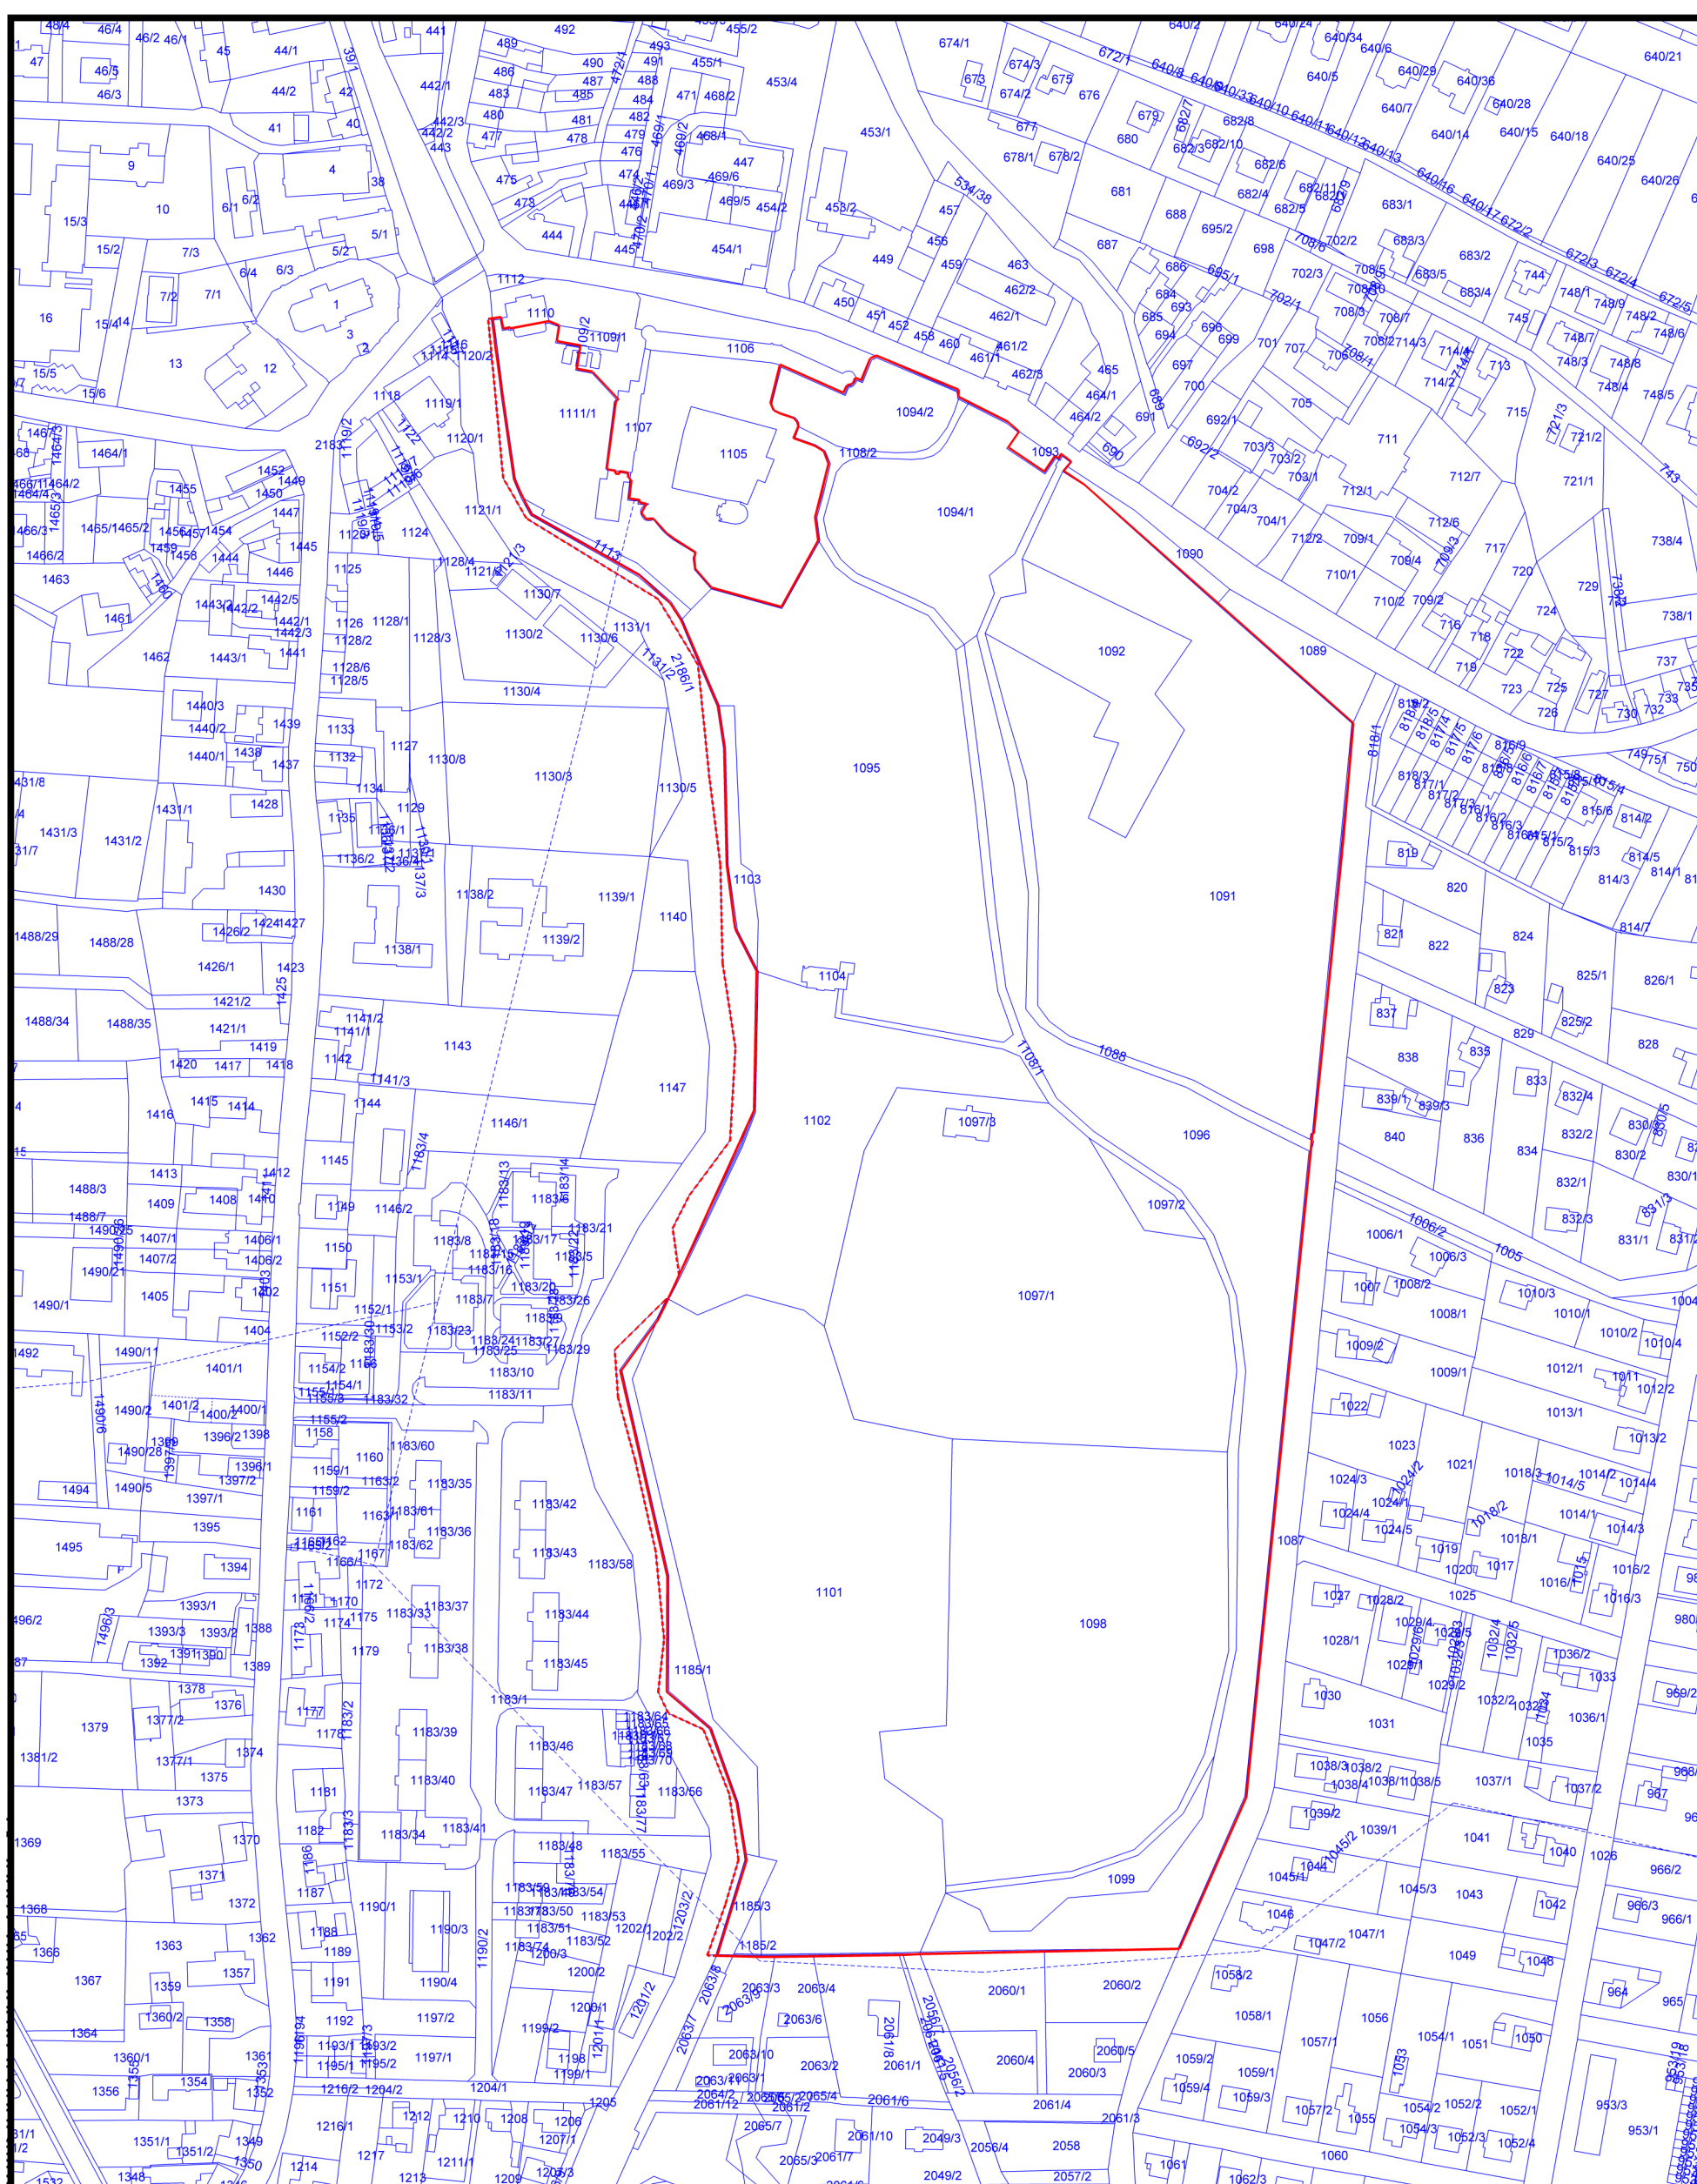

# Přírodní památka Paskov

## Katastrální mapa

— Hranice zvláště chráněného území  
- - - - - Ochranné pásmo

1 : 2 880