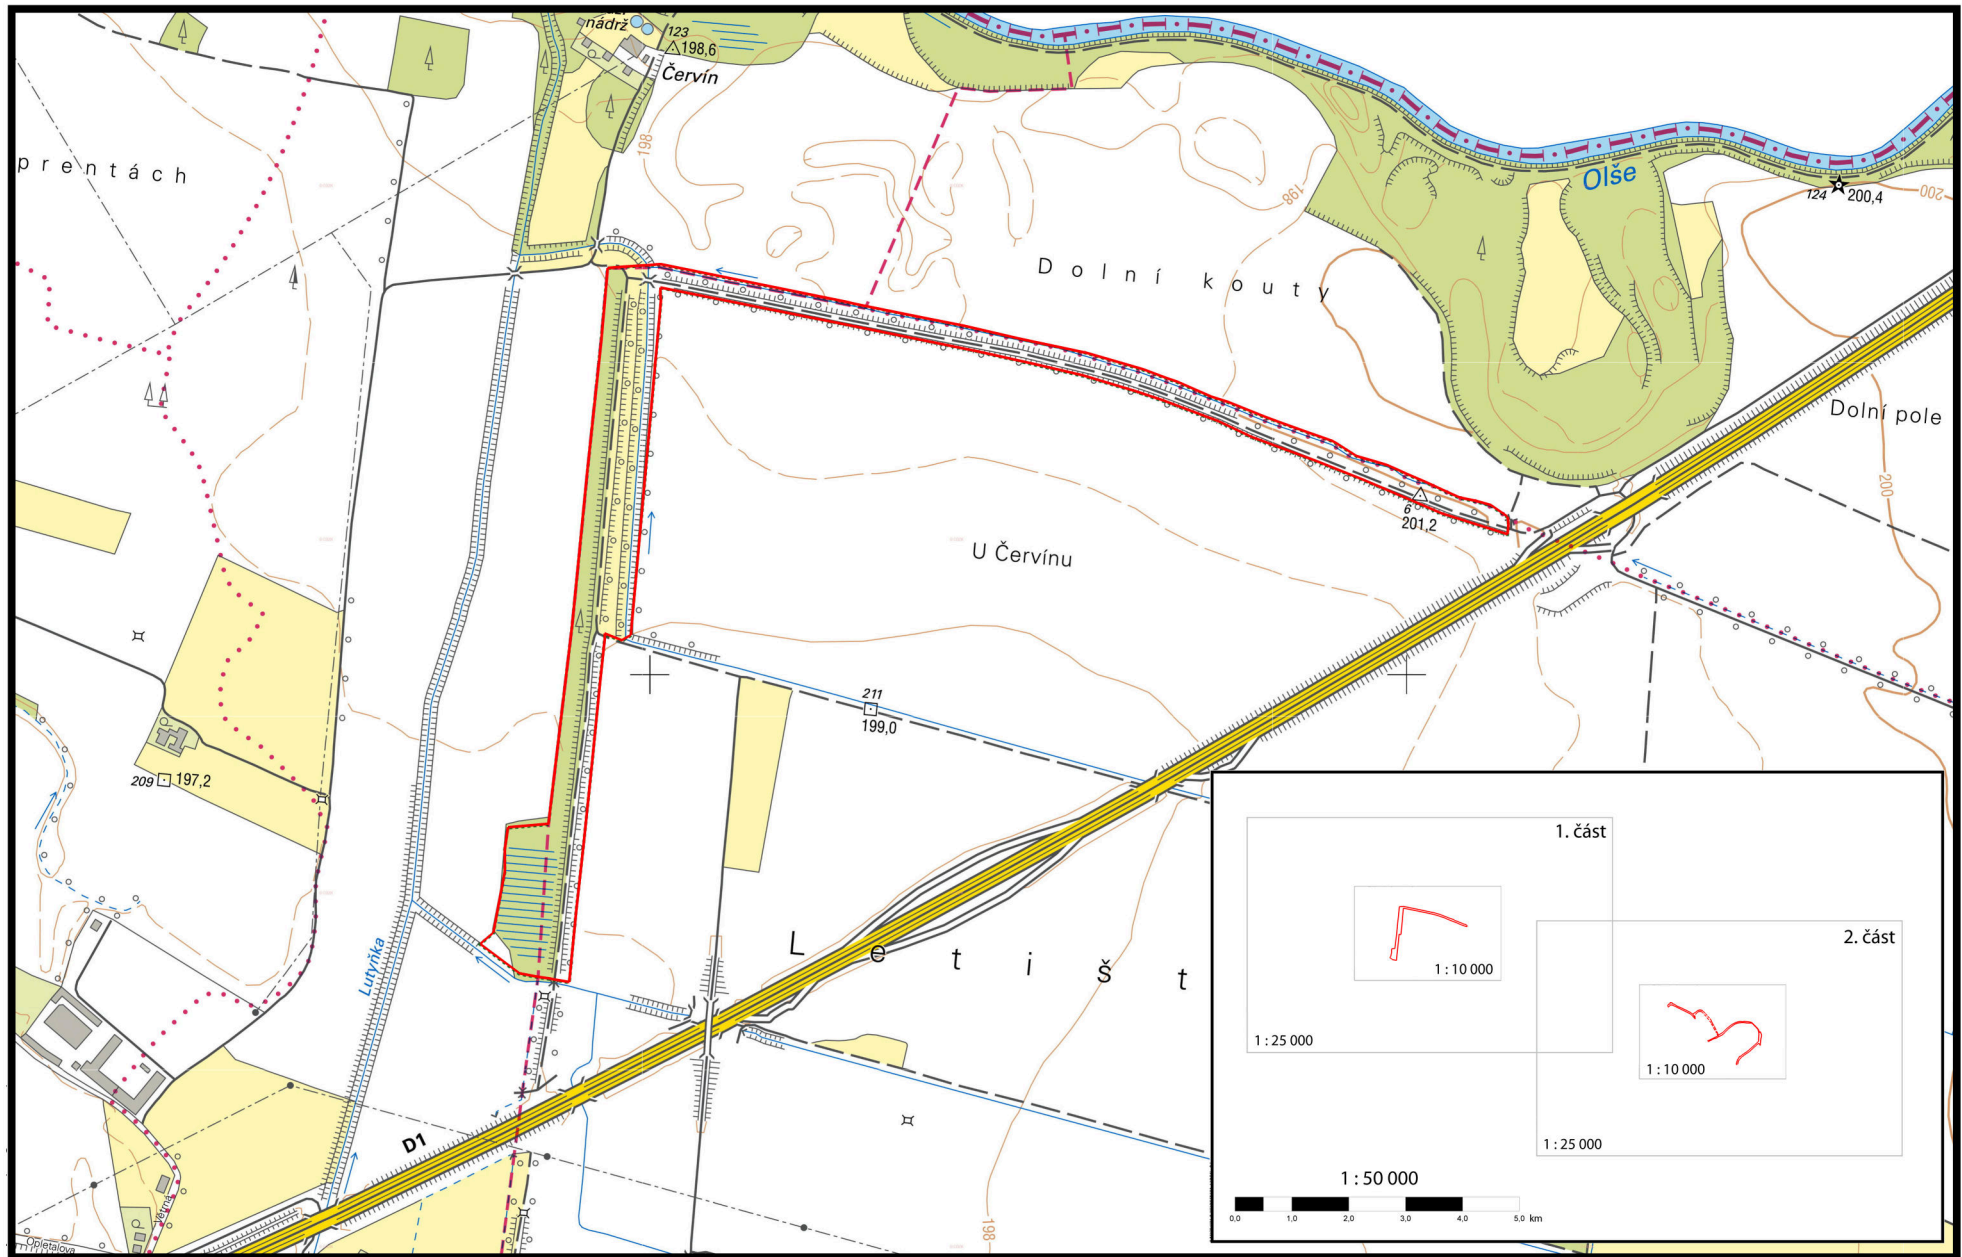

# Přírodní památka Niva Olše - Věřňovice (1. část)

Základní mapa

- Hranice zvláště chráněného území
- ⋯ Ochranné pásmo