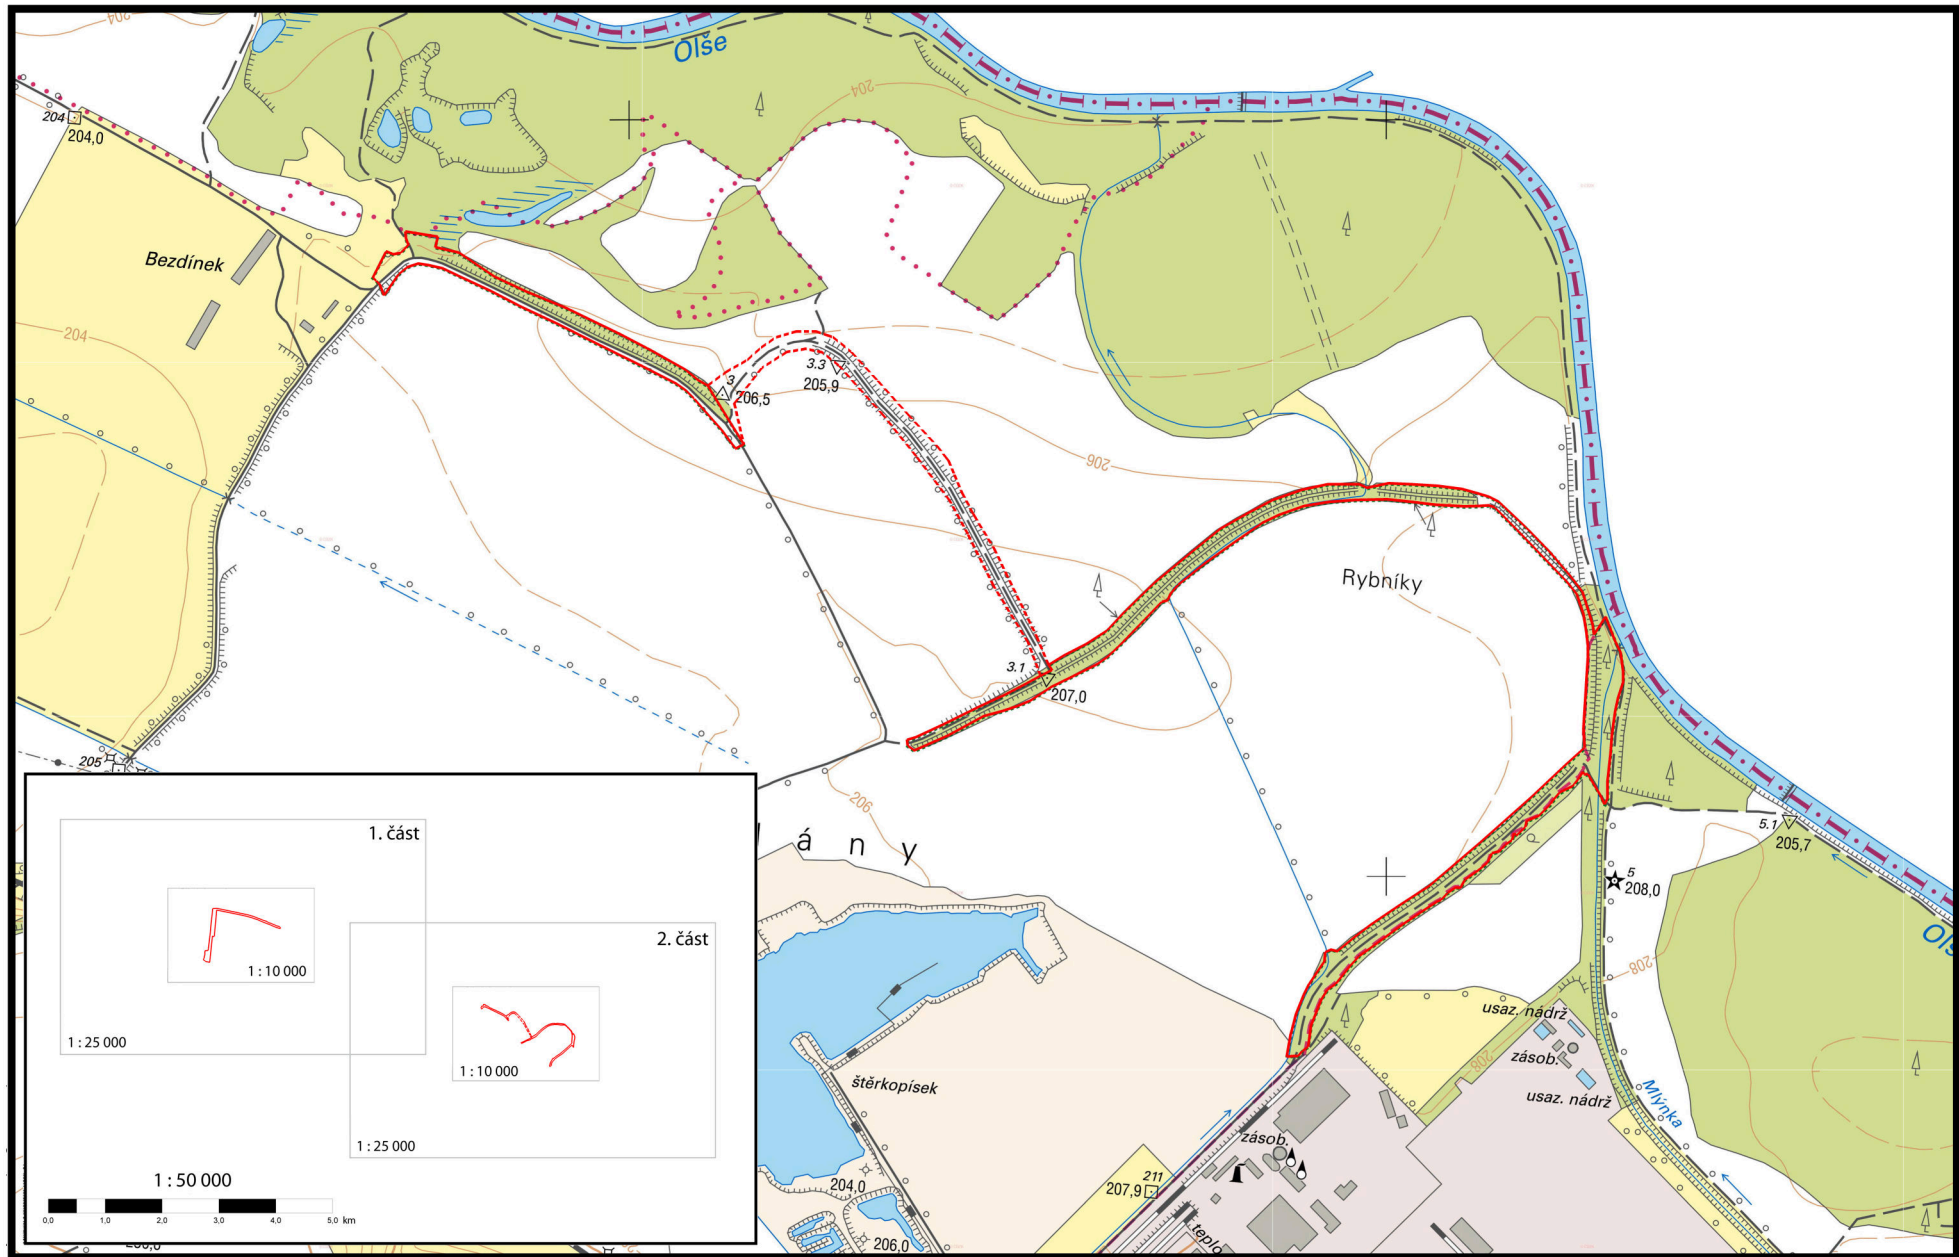

Přírodní památka Niva Olše - Věřňovice (2. část)

Základní mapa

- Hranice zvláště chráněného území
- ⋯ Ochranné pásmo