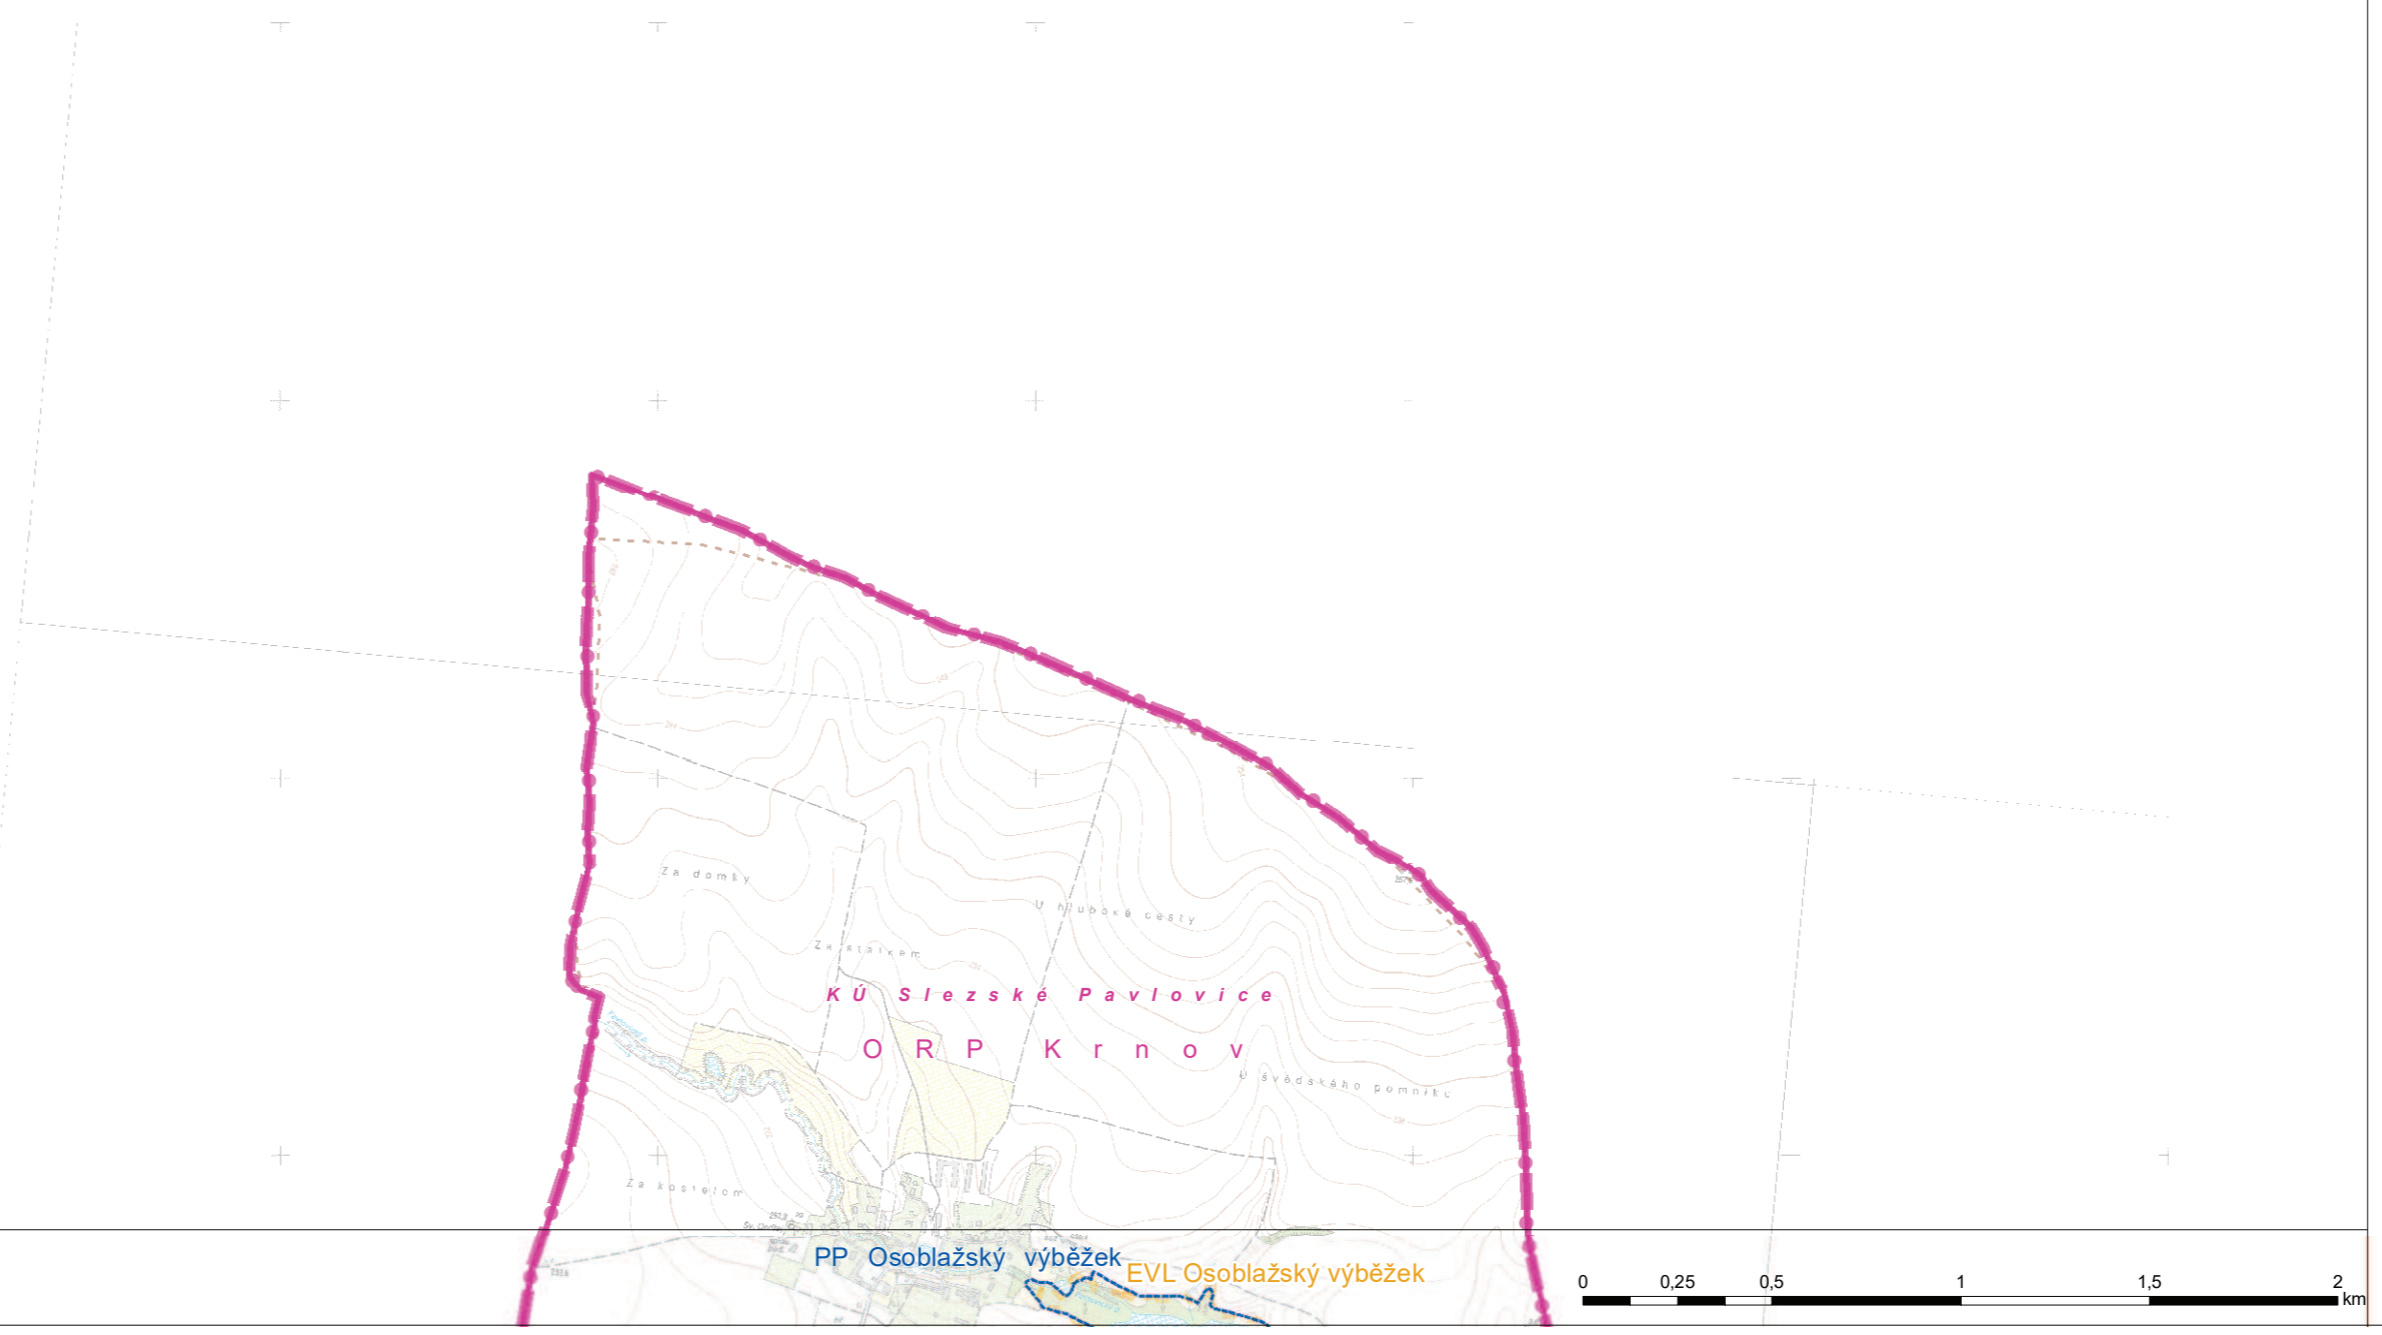

A5

MAPOVÝ LIST A5

LEGENDA

- Správní členění**
- hranice kraje
 - hranice ORP
 - hranice katastrálního území
- ÚSES - návrh**
- Nadregionální biocentrum (NRBC)
 - Regionální biocentrum (RBC)
 - Nadregionální biokoridor (NRBK)
 - Regionální biokoridor (RBK)
 - Vložené lokální biocentrum (LBC)
- ÚSES - ZÚR**
- ÚSES ZÚR - včetně bufferu
 - Osa biokoridoru - ZÚR
 - Přesah návrhu mimo ÚSES - ZÚR
- Ostatní**
- Maloplošné chráněné území (MZCHÚ)
 - Ochranné pásmo MZCHÚ
 - Evropsky významná lokalita (EVL)
 - Ptačí oblast (PO)
 - Biochory