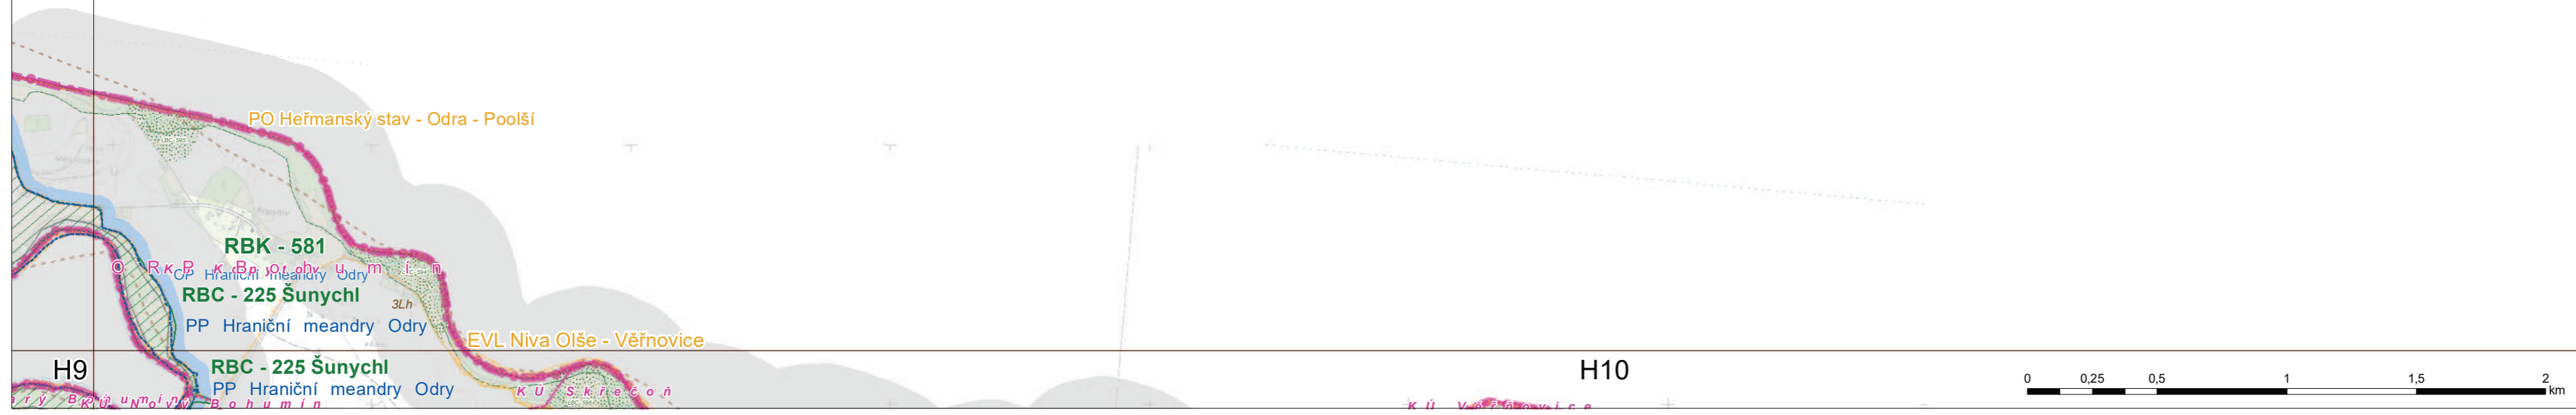

F9

G9

G10

H10

H11

MAPOVÝ LIST G10

NÁHLED

LEGENDA

Správní členění

- Hranice kraje
- Hranice ORP
- Hranice katastrálního území

ÚSES - návrh

- Nadregionální biocentrum (NRBC)
- Regionální biocentrum (RBC)
- Nadregionální biokoridor (NRBK)
- Regionální biokoridor (RBK)
- Vložené lokální biocentrum (LBC)

ÚSES - ZÚR

- ÚSES ZÚR - včetně bufferu
- Osa biokoridoru - ZÚR
- Přesah návrhu mimo ÚSES - ZÚR

Ostatní

- Chráněná krajinná oblast
- Maloplošné chráněné území (MZCHÚ)
- Ochranné pásmo MZCHÚ
- Evropsky významná lokalita (EVL)
- Ptačí oblast (PO)
- Biochory

1:10 000
Zpracováno v Křivčickově zobrazení S-JTSK
Podkladová mapa: ZM10, ČÚZK